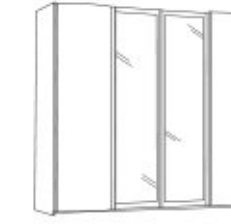

SPECCHIO INCISO
ETCHED MIRROR

TESSUTI (PER TESTIERA) - FABRICS (FOR HEADBOARDS)

TESSUTO AVORIO
IVORY FABRIC

TESSUTO ROSSO
RED FABRIC

DISEGNI TECNICI NAOMI

naomi technical drawings

armadio versione "a"
con ante centrali in legno
L. 283,5 - H. 253,5 - P. 72,5
wardrobe "a" version
with central wooden doors
W. 283,5 - H. 253,5 - D. 72,5

armadio versione "b"
con ante centrali specchio
L. 283,5 - H. 253,5 - P. 72,5
wardrobe "b" version
with central mirrored door
W. 283,5 - H. 253,5 - D. 72,5

armadio versione "c"
con ante centrali vetro avorio o rosso
L. 283,5 - H. 253,5 - P. 72,5
wardrobe "c" version
with ivory or red glass central doors
W. 283,5 - H. 253,5 - D. 72,5

comò
L. 143 - H. 91,5 - P. 58
chest of drawers
W. 143 - H. 91,5 - D. 58

specchiiera "elios"
L. 112 - H. 70 - P. 2,5
"elios" mirror
W. 112 - H. 70 - D. 2,5

specchiiera "murano"
L. 121 - H. 81 - P. 2,5
"murano" mirror
W. 121 - H. 81 - D. 2,5