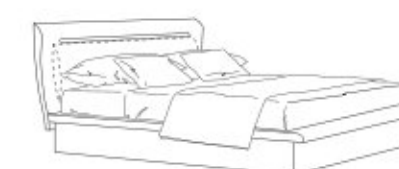

comò
L. 143 - H. 91,5 - P. 58
chest of drawers
W. 143 - H. 91,5 - D. 58

specchiiera "elios"
L. 112 - H. 70 - P. 2,5
"elios" mirror
W. 112 - H. 70 - D. 2,5

specchiiera "murano"
L. 121 - H. 81 - P. 2,5
"murano" mirror
W. 121 - H. 81 - D. 2,5

comodino
L. 69 - H. 52,5 - P. 45
bedside table
W. 69 - H. 52,5 - D. 45

settimanale
L. 69 - H. 125 - P. 45
narrow chest of drawers
W. 69 - H. 125 - D. 45

letto
con testiera illuminata
disponibile nella versione:
- senza pannello curvo
- con pannello curvo legno
- con pannello imbottito avorio
- con pannello imbottito rosso
L. 184 - H. 93,5 - P. 224
L. 203 - H. 93,5 - P. 229,5
bed with illuminated headboard
available in the following versions:
- without curved panel
- with curved wooden panel
- with upholstered ivory panel
- with upholstered red panel
W. 184 - H. 93,5 - D. 224
W. 203 - H. 93,5 - D. 229,5