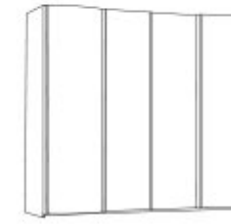

SPECCHIO INCISO
ETCHED MIRROR

TESSUTI (PER TESTIERA) - FABRICS (FOR HEADBOARDS)

TESSUTO AVORIO
IVORY FABRIC

TESSUTO ROSSO
RED FABRIC

DISEGNI TECNICI NAOMI

naomi technical drawings

armadio versione "a"
con ante centrali in legno
L. 283,5 - H. 253,5 - P. 72,5
wardrobe "a" version
with central wooden doors
W. 283,5 - H. 253,5 - D. 72,5

armadio versione "b"
con ante centrali specchio
L. 283,5 - H. 253,5 - P. 72,5
wardrobe "b" version
with central mirrored door
W. 283,5 - H. 253,5 - D. 72,5

armadio versione "c"
con ante centrali vetro avorio o rosso
L. 283,5 - H. 253,5 - P. 72,5
wardrobe "c" version
with ivory or red glass central doors
W. 283,5 - H. 253,5 - D. 72,5