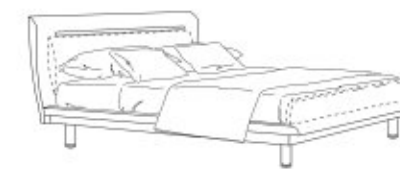

comò
L. 143 - H. 91,5 - P. 58
chest of drawers
W. 143 - H. 91,5 - D. 58

specchiiera "elios"
L. 112 - H. 70 - P. 2,5
"elios" mirror
W. 112 - H. 70 - D. 2,5

specchiiera "murano"
L. 121 - H. 81 - P. 2,5
"murano" mirror
W. 121 - H. 81 - D. 2,5

comodino
L. 69 - H. 52,5 - P. 45
bedside table
W. 69 - H. 52,5 - D. 45

settimanale
L. 69 - H. 125 - P. 45
narrow chest of drawers
W. 69 - H. 125 - D. 45

letto
con testiera illuminata
disponibile nella versione:
- senza pannello curvo
- con pannello curvo legno
- con pannello imbottito avorio
- con pannello imbottito rosso
L. 184 - H. 93,5 - P. 224
L. 203 - H. 93,5 - P. 229,5
bed with illuminated headboard
available in the following versions:
- without curved panel
- with curved wooden panel
- with upholstered ivory panel
- with upholstered red panel
W. 184 - H. 93,5 - D. 224
W. 203 - H. 93,5 - D. 229,5