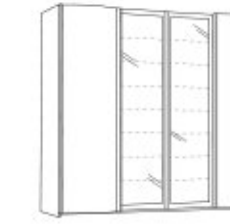

SPECCHIO INCISO
ETCHED MIRROR

TESSUTI (PER TESTIERA) - FABRICS (FOR HEADBOARDS)

TESSUTO AVORIO
IVORY FABRIC

TESSUTO ROSSO
RED FABRIC

DISEGNI TECNICI NAOMI

naomi technical drawings

armadio versione "a"
con ante centrali in legno
L. 283,5 - H. 253,5 - P. 72,5
wardrobe "a" version
with central wooden doors
W. 283,5 - H. 253,5 - D. 72,5

armadio versione "b"
con ante centrali specchio
L. 283,5 - H. 253,5 - P. 72,5
wardrobe "b" version
with central mirrored door
W. 283,5 - H. 253,5 - D. 72,5

armadio versione "c"
con ante centrali vetro avorio o rosso
L. 283,5 - H. 253,5 - P. 72,5
wardrobe "c" version
with ivory or red glass central doors
W. 283,5 - H. 253,5 - D. 72,5

comò
L. 143 - H. 91,5 - P. 58
chest of drawers
W. 143 - H. 91,5 - D. 58

specchiiera "elios"
L. 112 - H. 70 - P. 2,5
"elios" mirror
W. 112 - H. 70 - D. 2,5

specchiiera "murano"
L. 121 - H. 81 - P. 2,5
"murano" mirror
W. 121 - H. 81 - D. 2,5