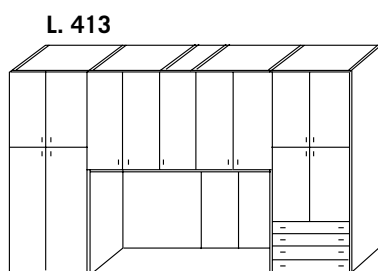

5474

1.919,00

2.207,00