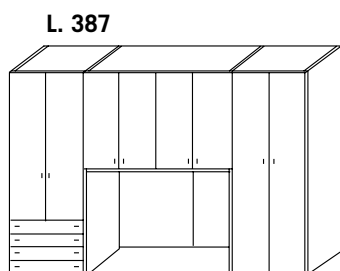

5462

1.616,00

1.891,00