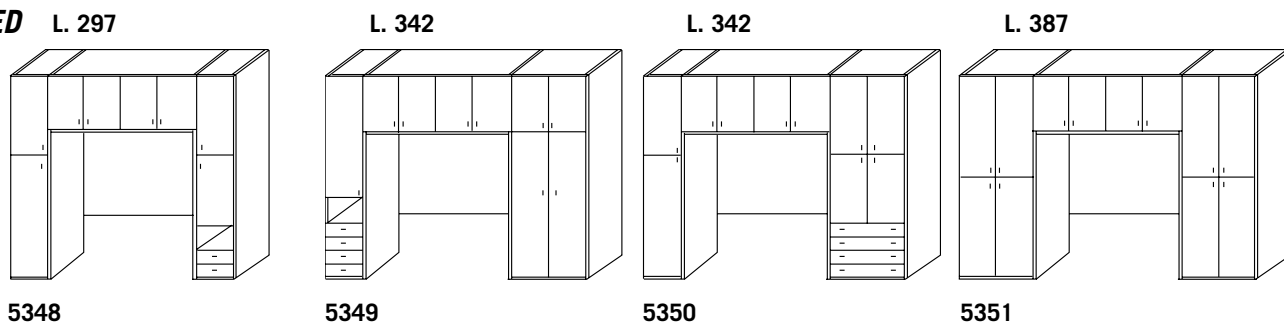

PONTI 4 ANTE

4-DOORS BRIDGE-SHAPED

**MAGGIORAZIONE
RETRO LACCATO
4 ANTE**

**SURCHARGE 4-DOORS
LACQUERED
BACK PANEL**

€ 150,00

Col. base - <i>Stand.col.</i>	1.276,00	1.480,00	1.567,00	1.478,00
Laccato - <i>Lacquered</i>	1.407,00	1.660,00	1.752,00	1.695,00