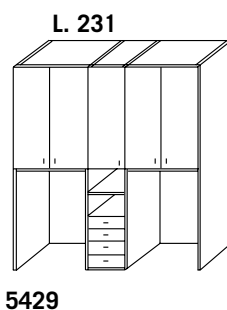

CON ANTE SOPRA PONTE ALTE CM. 128 - WITH HIGH DOORS 128 cms

PONTI 2 ANTE
2-DOORS BRIDGE SHAPED

MAGGIORAZIONE
RETRO LACCATO
2 ANTE
SURCHARGE 2-DOORS
LACQUERED
BACK PANEL

5421

5422

5423

5424

€ 54,00

Col. base - <i>Stand.col.</i>	323,00	401,00	790,00	885,00
Laccato - <i>Lacquered</i>	366,00	444,00	886,00	1.013,00

PONTI 2 ANTE
PER LETTI

2-DOORS BRIDGE SHAPED

MAGGIORAZIONE
RETRO LACCATO
2 ANTE
SURCHARGE 2-DOORS
LACQUERED
BACK PANEL

5428

5429

5430

5431

€ 54,00 cad./each

Col. base - <i>Stand.col.</i>	725,00	1.128,00	1.380,00	1.611,00
Laccato - <i>Lacquered</i>	810,00	1.256,00	1.550,00	1.824,00

PONTI 3 ANTE
BRIDGE-SHAPED 3 DOORS

MAGGIORAZIONE
RETRO LACCATO
3 ANTE
SURCHARGE 3-DOORS
LACQUERED
BACK PANEL

5435

5436

5437

5438

€ 90,00

Col. base - <i>Stand.col.</i>	524,00	602,00	991,00	1.086,00
Laccato - <i>Lacquered</i>	595,00	673,00	1.115,00	1.242,00

PONTI 3 ANTE
BRIDGE-SHAPED 3 DOORS

MAGGIORAZIONE
RETRO LACCATO
3 ANTE
SURCHARGE 3-DOORS
LACQUERED
BACK PANEL

5442

5443

5444

5445

€ 90,00

Col. base - <i>Stand.col.</i>	1.420,00	1.243,00	1.355,00	1.519,00
Laccato - <i>Lacquered</i>	1.602,00	1.442,00	1.597,00	1.771,00