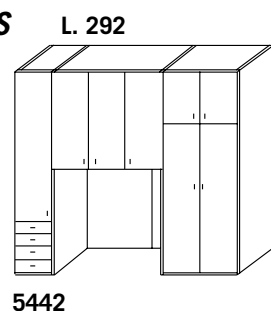

PONTI 3 ANTE
BRIDGE-SHAPED 3 DOORS

MAGGIORAZIONE
RETRO LACCATO
3 ANTE
SURCHARGE 3-DOORS
LACQUERED
BACK PANEL

5442