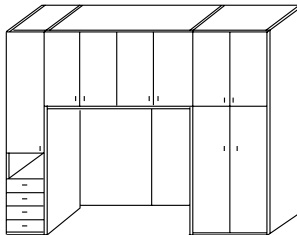

CON ANTE SOPRA PONTE ALTE CM. 96 - WITH HIGH DOORS 96 cms

PONTI 4 ANTE

4-DOORS BRIDGE-SHAPED

**MAGGIORAZIONE
RETRO LACCATO
4 ANTE**

**SURCHARGE 4-DOORS
LACQUERED
BACK PANEL**

€ 122,00

L. 201,8

5396

L. 205

5397

L. 251

5398

L. 297

5399

Col. base - *Stand.col.*

602,00

680,00

1.068,00

1.163,00

Laccato - *Lacquered*

672,00

750,00

1.192,00

1.319,00

PONTI 4 ANTE

4-DOORS BRIDGE-SHAPED

**MAGGIORAZIONE
RETRO LACCATO
4 ANTE**

**SURCHARGE 4-DOORS
LACQUERED
BACK PANEL**

€ 122,00

L. 297

5403

L. 342

5404

L. 342

5405

L. 387

5406

Col. base - *Stand.col.*

1.272,00

1.477,00

1.537,00

1.475,00

Laccato - *Lacquered*

1.428,00

1.680,00

1.746,00

1.716,00

PONTI 5 ANTE

5-DOORS BRIDGE-SHAPED

**MAGGIORAZIONE
RETRO LACCATO
5 ANTE**

**SURCHARGE 5-DOORS
LACQUERED
BACK PANEL**

€ 170,00

L. 228,1

5410

L. 231

5411

L. 277

5412

L. 323

5413

Col. base - *Stand.col.*

804,00

882,00

1.270,00

1.365,00

Laccato - *Lacquered*

884,00

962,00

1.404,00

1.531,00

PONTI 5 ANTE

5-DOORS BRIDGE-SHAPED

**MAGGIORAZIONE
RETRO LACCATO
5 ANTE**

**SURCHARGE 5-DOORS
LACQUERED
BACK PANEL**

€ 170,00

L. 368

5417

L. 368

5418

Col. base - *Stand.col.*

1.500,00

1.674,00

Laccato - *Lacquered*

1.709,00

1.893,00