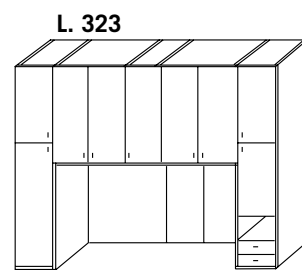

5471

1.508,00

1.700,00