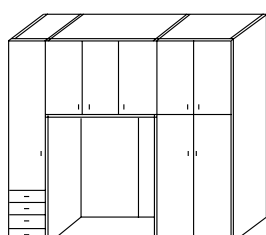

PONTI 3 ANTE

3-DOORS BRIDGE-SHAPED

MAGGIORAZIONE
RETRO LACCATO
3 ANTE
SURCHARGE 3-DOORS
LACQUERED
BACK PANEL

€ 111,00

L. 292

5392

L. 292