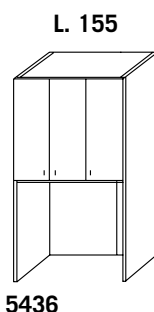

CON ANTE SOPRA PONTE ALTE CM. 128 - WITH HIGH DOORS 128 cms

PONTI 2 ANTE
2-DOORS BRIDGE SHAPED

MAGGIORAZIONE
RETRO LACCATO
2 ANTE
SURCHARGE 2-DOORS
LACQUERED
BACK PANEL

5421

5422

5423

5424

€ 54,00

Col. base - <i>Stand.col.</i>	323,00	401,00	790,00	885,00
Laccato - <i>Lacquered</i>	366,00	444,00	886,00	1.013,00

PONTI 2 ANTE
PER LETTI

2-DOORS BRIDGE SHAPED

MAGGIORAZIONE
RETRO LACCATO
2 ANTE
SURCHARGE 2-DOORS
LACQUERED
BACK PANEL

5428

5429

5430

5431

€ 54,00 cad./each

Col. base - <i>Stand.col.</i>	725,00	1.128,00	1.380,00	1.611,00
Laccato - <i>Lacquered</i>	810,00	1.256,00	1.550,00	1.824,00

PONTI 3 ANTE
BRIDGE-SHAPED 3 DOORS

MAGGIORAZIONE
RETRO LACCATO
3 ANTE
SURCHARGE 3-DOORS
LACQUERED
BACK PANEL

5435

5436

5437

5438

€ 90,00

Col. base - <i>Stand.col.</i>	524,00	602,00	991,00	1.086,00
Laccato - <i>Lacquered</i>	595,00	673,00	1.115,00	1.242,00

PONTI 3 ANTE
BRIDGE-SHAPED 3 DOORS

MAGGIORAZIONE
RETRO LACCATO
3 ANTE
SURCHARGE 3-DOORS
LACQUERED
BACK PANEL

5442

5443

5444

5445

€ 90,00

Col. base - <i>Stand.col.</i>	1.420,00	1.243,00	1.355,00	1.519,00
Laccato - <i>Lacquered</i>	1.602,00	1.442,00	1.597,00	1.771,00