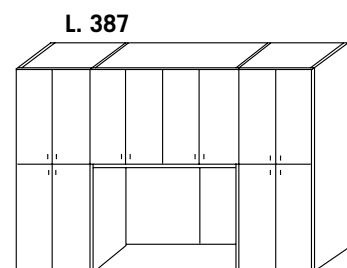

5461

Col. base - *Stand.col.*

1.336,00

1.496,00

1.557,00

1.494,00

Laccato - *Lacquered*

1.521,00

1.724,00

1.790,00

1.759,00

PONTI 5 ANTE

5-DOORS BRIDGE-SHAPED

**MAGGIORAZIONE
RETRO LACCATO**

5 ANTE

SURCHARGE 5-DOORS

LACQUERED

BACK PANEL

€ 138,00