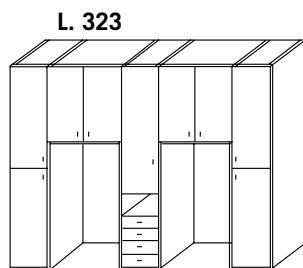

5382

1.627,00

1.825,00