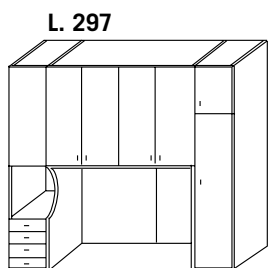

5456

1.370,00

1.550,00