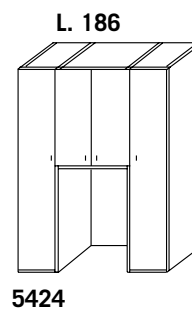

5424

€ 54,00

Col. base - <i>Stand.col.</i>	323,00	401,00	790,00	885,00
Laccato - <i>Lacquered</i>	366,00	444,00	886,00	1.013,00

PONTI 2 ANTE
PER LETTI

2-DOORS BRIDGE SHAPED

MAGGIORAZIONE
RETRO LACCATO
2 ANTE
SURCHARGE 2-DOORS
LACQUERED
BACK PANEL