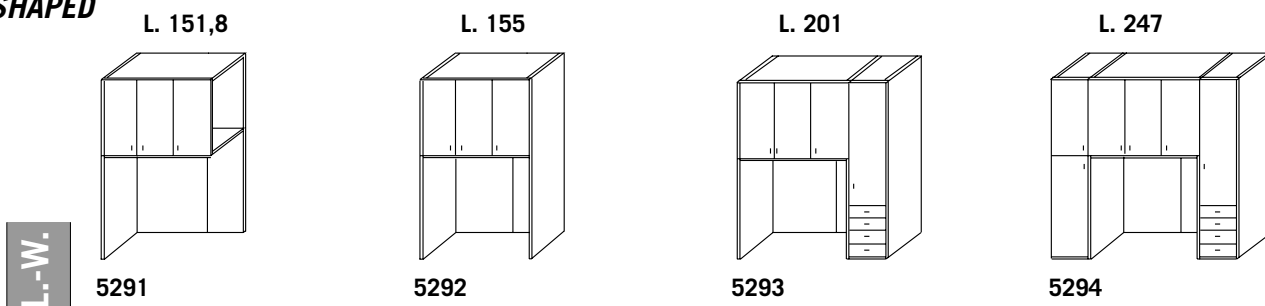

PONTI 3 ANTE

3-DOORS BRIDGE-SHAPED

**MAGGIORAZIONE
RETRO LACCATO
3 ANTE
SURCHARGE 3-DOORS
LACQUERED
BACK PANEL**
€ 90,00

Col. base - Stand.col.	45,9	470,00	540,00	910,00	1.145,00
Laccato - Lacquered	45,9	522,00	593,00	1.010,00	1.283,00