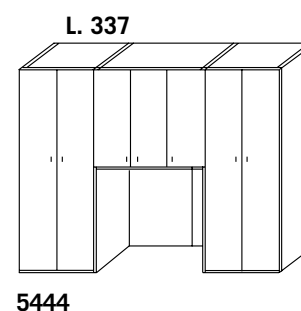

CON ANTE SOPRA PONTE ALTE CM. 128 - WITH HIGH DOORS 128 cms

PONTI 2 ANTE
2-DOORS BRIDGE SHAPED

MAGGIORAZIONE
RETRO LACCATO
2 ANTE
SURCHARGE 2-DOORS
LACQUERED
BACK PANEL

5421

5422

5423

5424

€ 54,00

Col. base - <i>Stand.col.</i>	323,00	401,00	790,00	885,00
Laccato - <i>Lacquered</i>	366,00	444,00	886,00	1.013,00

PONTI 2 ANTE
PER LETTI

2-DOORS BRIDGE SHAPED

MAGGIORAZIONE
RETRO LACCATO
2 ANTE
SURCHARGE 2-DOORS
LACQUERED
BACK PANEL

5428

5429

5430

5431

€ 54,00 cad./each

Col. base - <i>Stand.col.</i>	725,00	1.128,00	1.380,00	1.611,00
Laccato - <i>Lacquered</i>	810,00	1.256,00	1.550,00	1.824,00

PONTI 3 ANTE
BRIDGE-SHAPED 3 DOORS

MAGGIORAZIONE
RETRO LACCATO
3 ANTE
SURCHARGE 3-DOORS
LACQUERED
BACK PANEL

5435

5436

5437

5438

€ 90,00

Col. base - <i>Stand.col.</i>	524,00	602,00	991,00	1.086,00
Laccato - <i>Lacquered</i>	595,00	673,00	1.115,00	1.242,00

PONTI 3 ANTE
BRIDGE-SHAPED 3 DOORS

MAGGIORAZIONE
RETRO LACCATO
3 ANTE
SURCHARGE 3-DOORS
LACQUERED
BACK PANEL

5442

5443

5444

5445

€ 90,00

Col. base - <i>Stand.col.</i>	1.420,00	1.243,00	1.355,00	1.519,00
Laccato - <i>Lacquered</i>	1.602,00	1.442,00	1.597,00	1.771,00