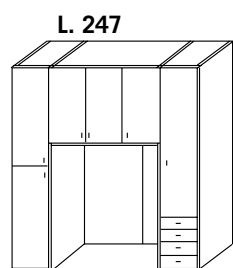

5389

1.227,00

1.376,00