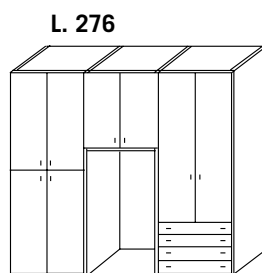

5377

1.340,00

1.554,00