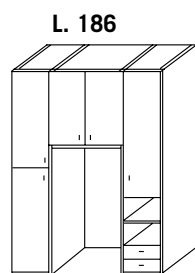

5375

990,00

1.102,00