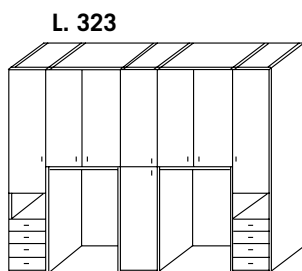

5433

1.768,00

1.992,00