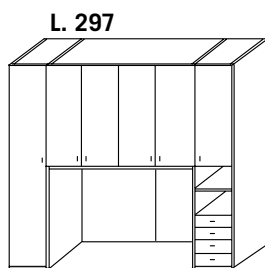

5457

1.344,00

1.523,00