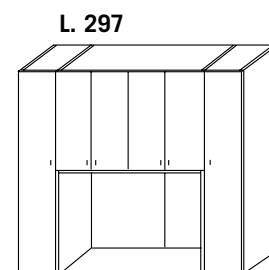

5454

Col. base - *Stand.col.*

621,00

699,00

1.088,00

1.183,00

Laccato - *Lacquered*

716,00

794,00

1.235,00

1.362,00

PONTI 4 ANTE

4-DOORS BRIDGE-SHAPED

**MAGGIORAZIONE
RETRO LACCATO**

4 ANTE

SURCHARGE 4-DOORS

LACQUERED

BACK PANEL

€ 95,00