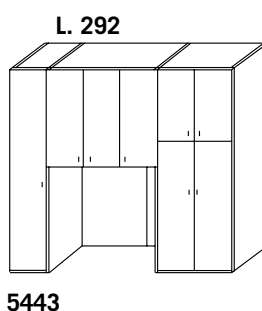

CON ANTE SOPRA PONTE ALTE CM. 128 - WITH HIGH DOORS 128 cms

PONTI 2 ANTE
2-DOORS BRIDGE SHAPED

MAGGIORAZIONE
RETRO LACCATO
2 ANTE
SURCHARGE 2-DOORS
LACQUERED
BACK PANEL

5421

5422

5423

5424

€ 54,00

Col. base - <i>Stand.col.</i>	323,00	401,00	790,00	885,00
Laccato - <i>Lacquered</i>	366,00	444,00	886,00	1.013,00

PONTI 2 ANTE
PER LETTI

2-DOORS BRIDGE SHAPED

MAGGIORAZIONE
RETRO LACCATO
2 ANTE
SURCHARGE 2-DOORS
LACQUERED
BACK PANEL

5428

5429

5430

5431

€ 54,00 cad./each

Col. base - <i>Stand.col.</i>	725,00	1.128,00	1.380,00	1.611,00
Laccato - <i>Lacquered</i>	810,00	1.256,00	1.550,00	1.824,00

PONTI 3 ANTE
BRIDGE-SHAPED 3 DOORS

MAGGIORAZIONE
RETRO LACCATO
3 ANTE
SURCHARGE 3-DOORS
LACQUERED
BACK PANEL

5435

5436

5437

5438

€ 90,00

Col. base - <i>Stand.col.</i>	524,00	602,00	991,00	1.086,00
Laccato - <i>Lacquered</i>	595,00	673,00	1.115,00	1.242,00

PONTI 3 ANTE
BRIDGE-SHAPED 3 DOORS

MAGGIORAZIONE
RETRO LACCATO
3 ANTE
SURCHARGE 3-DOORS
LACQUERED
BACK PANEL

5442

5443

5444

5445

€ 90,00

Col. base - <i>Stand.col.</i>	1.420,00	1.243,00	1.355,00	1.519,00
Laccato - <i>Lacquered</i>	1.602,00	1.442,00	1.597,00	1.771,00