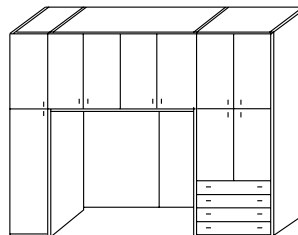

CON ANTE SOPRA PONTE ALTE CM. 96 - WITH HIGH DOORS 96 cms

PONTI 4 ANTE

4-DOORS BRIDGE-SHAPED

**MAGGIORAZIONE
RETRO LACCATO
4 ANTE**

**SURCHARGE 4-DOORS
LACQUERED
BACK PANEL**

€ 122,00

L. 201,8

5396

L. 205

5397

L. 251

5398

L. 297

5399

Col. base - *Stand.col.*

602,00

680,00

1.068,00

1.163,00

Laccato - *Lacquered*

672,00

750,00

1.192,00

1.319,00

PONTI 4 ANTE

4-DOORS BRIDGE-SHAPED

**MAGGIORAZIONE
RETRO LACCATO
4 ANTE**

**SURCHARGE 4-DOORS
LACQUERED
BACK PANEL**

€ 122,00

L. 297

5403

L. 342

5404

L. 342

5405

L. 387

5406

Col. base - *Stand.col.*

1.272,00

1.477,00

1.537,00

1.475,00

Laccato - *Lacquered*

1.428,00

1.680,00

1.746,00

1.716,00

PONTI 5 ANTE

5-DOORS BRIDGE-SHAPED

**MAGGIORAZIONE
RETRO LACCATO
5 ANTE**

**SURCHARGE 5-DOORS
LACQUERED
BACK PANEL**

€ 170,00

L. 228,1

5410

L. 231

5411

L. 277

5412

L. 323

5413

Col. base - *Stand.col.*

804,00

882,00

1.270,00

1.365,00

Laccato - *Lacquered*

884,00

962,00

1.404,00

1.531,00

PONTI 5 ANTE

5-DOORS BRIDGE-SHAPED

**MAGGIORAZIONE
RETRO LACCATO
5 ANTE**

**SURCHARGE 5-DOORS
LACQUERED
BACK PANEL**

€ 170,00

L. 368

5417

L. 368

5418

Col. base - *Stand.col.*

1.500,00

1.674,00

Laccato - *Lacquered*

1.709,00

1.893,00