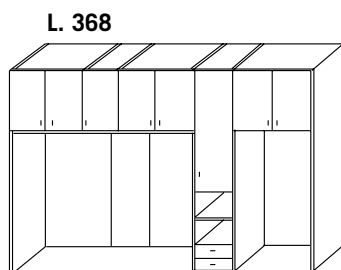

5365

1.526,00

1.637,00

Complementi Armadi
Wardrobe fittings

Ripiano interno
per arm. 1 ante
*Inside shelf for
1 door wardrobe*

Art. 5205

€ 20,00

Serratura per
1° cassetto
*Lock for
top drawer*

Art. 5213

€ 36,00

Ripiano interno
per arm. 2 ante
*Inside shelf for 2
doors wardrobe*

Art. 5206

€ 30,00

Serratura per ante
con asta lunga
*Lock for
door with
long bar*

Art. 5214

€ 54,00

Ripiano interno
per armadio
ponte
*Inside shelf for
bridge-shaped
wardrobe*

Art. 5207

€ 31,00

Piano estraibile
portaoggetti
*Pull-out
shelf
L. 43,4*

Art. 5215

€ 36,00

Cassettiera interna
per arm. 1 ante
*Inside drawer-box
for 1 door wardrobe*

H. 38
L. 43,4
P. 45

Art. 5208

€ 95,00

Piano estraibile
portaoggetti
*Pull-out
shelf
L. 88,6*

Art. 5216

€ 48,00

Cassettiera interna
per arm. 2 ante
*Inside drawer-box
for 1 door wardrobe*

H. 38
L. 88,6
P. 45

Art. 5209

€ 125,00

Portascarpe
*Shoestand
L. 45/65*

Art. 5218

€ 21,00

Servetto appendiabiti
per arm. 1 ante
*Movable hanger rail
for 1 door wardrobe*

Art. 5210

€ 113,00

Appendiabiti
reclinabile da 32
*Reclining
hanger rail*

Art. 5220

€ 36,00

Servetto appendiabiti
per arm. 2 ante
*Movable hanger rail
for 2 doors wardrobe*

Art. 5211

€ 173,00

Specchio interno
*Inside mirror
H 120 - L 32*

Art. 5212

€ 35,00

all'ordine specificare
dove va montato