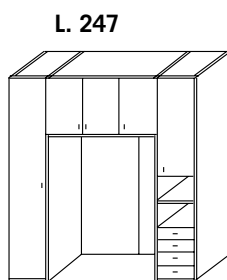

5330

1.224,00

1.345,00