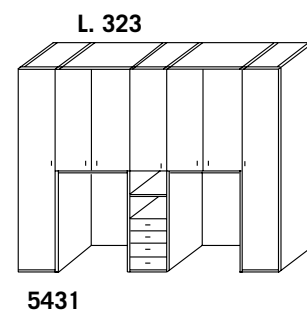

5431

€ 54,00 cad./each

Col. base - <i>Stand.col.</i>	725,00	1.128,00	1.380,00	1.611,00
Laccato - <i>Lacquered</i>	810,00	1.256,00	1.550,00	1.824,00