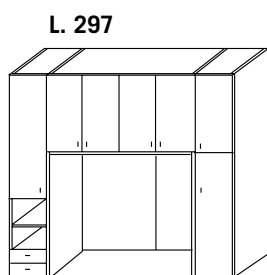

5401

1.269,00

1.419,00