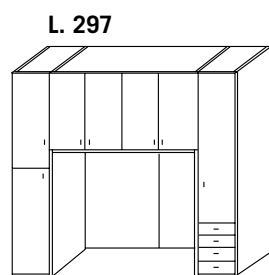

5400

1.320,00

1.487,00