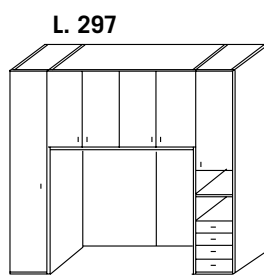

5402

1.324,00

1.474,00