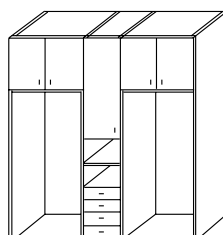

CON ANTE SOPRA PONTE ALTE CM. 64 - WITH HIGH DOORS 64 cms

PONTI 2 ANTE

2-DOORS BRIDGE SHAPED

**MAGGIORAZIONE
RETRO LACCATO
2 ANTE
SURCHARGE 2-DOORS
LACQUERED
BACK PANEL
€ 79,00**

L. 91,1

5311

L. 94

5312

L. 140

5313

L. 186

5314

Col. base - *Stand.col.*

325,00

403,00

791,00

886,00

Laccato - *Lacquered*

346,00

424,00

866,00

992,00

PONTI 2 ANTE

2-DOORS BRIDGE SHAPED

**MAGGIORAZIONE
RETRO LACCATO
2 ANTE
SURCHARGE 2-DOORS
LACQUERED
BACK PANEL
€ 79,00 cad./each**

L. 185

5318

L. 231

5319

L. 277

5320

L. 323

5321

Col. base - *Stand.col.*

728,00

1.130,00

1.382,00

1.613,00

Laccato - *Lacquered*

769,00

1.215,00

1.510,00

1.783,00

PONTI 3 ANTE

3-DOORS BRIDGE-SHAPED

**MAGGIORAZIONE
RETRO LACCATO
3 ANTE
SURCHARGE 3-DOORS
LACQUERED
BACK PANEL
€ 133,00**

L. 151,8

5325

L. 155

5326

L. 201

5327

L. 247

5328

Col. base - *Stand.col.*

502,00

580,00

968,00

1.063,00

Laccato - *Lacquered*

537,00

615,00

1.057,00

1.184,00

PONTI 5 ANTE

5-DOORS BRIDGE-SHAPED

**MAGGIORAZIONE
RETRO LACCATO
5 ANTE
SURCHARGE 5-DOORS
LACQUERED
BACK PANEL
€ 133,00**

L. 292

5332

L. 292

5333

L. 337

5334

L. 337

5335

Col. base - *Stand.col.*

1.370,00

1.221,00

1.333,00

1.497,00

Laccato - *Lacquered*

1.544,00

1.384,00

1.539,00

1.713,00