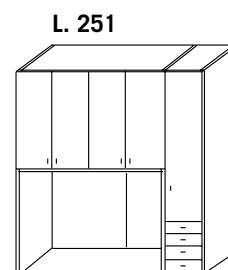

CON ANTE SOPRA PONTE ALTE CM. 128 - WITH HIGH DOORS 128 cms

PONTI 4 ANTE

4-DOORS BRIDGE-SHAPED

**MAGGIORAZIONE
RETRO LACCATO**

4 ANTE

SURCHARGE 4-DOORS

LACQUERED

BACK PANEL

€ 95,00

5453

Col. base - *Stand.col.*

621,00

699,00

1.088,00

1.183,00

Laccato - *Lacquered*

716,00

794,00

1.235,00

1.362,00

PONTI 4 ANTE

4-DOORS BRIDGE-SHAPED

**MAGGIORAZIONE
RETRO LACCATO**

4 ANTE

SURCHARGE 4-DOORS

LACQUERED

BACK PANEL

€ 95,00

Col. base - *Stand.col.*

1.336,00

1.496,00

1.557,00

1.494,00

Laccato - *Lacquered*

1.521,00

1.724,00

1.790,00

1.759,00

PONTI 5 ANTE

5-DOORS BRIDGE-SHAPED

**MAGGIORAZIONE
RETRO LACCATO**

5 ANTE

SURCHARGE 5-DOORS

LACQUERED

BACK PANEL

€ 138,00

Col. base - *Stand.col.*

838,00

915,00

1.304,00

1.399,00

Laccato - *Lacquered*

944,00

1.022,00

1.464,00

1.591,00

PONTI 5 ANTE

5-DOORS BRIDGE-SHAPED

**MAGGIORAZIONE
RETRO LACCATO**

5 ANTE

SURCHARGE 5-DOORS

LACQUERED

BACK PANEL

€ 138,00

Col. base - *Stand.col.*

1.534,00

1.708,00

Laccato -

1.768,00

1.953,00