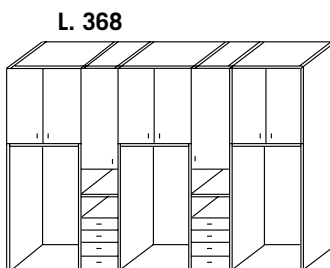

5384

1.858,00

2.040,00