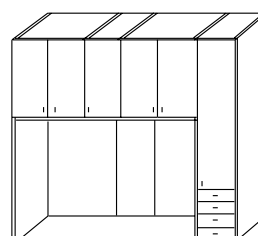

CON ANTE SOPRA PONTE ALTE CM. 96 - WITH HIGH DOORS 96 cms

PONTI 4 ANTE

4-DOORS BRIDGE-SHAPED

**MAGGIORAZIONE
RETRO LACCATO
4 ANTE**

**SURCHARGE 4-DOORS
LACQUERED
BACK PANEL**

€ 122,00

L. 201,8

5396

L. 205

5397

L. 251

5398

L. 297

5399

Col. base - *Stand.col.*

602,00

680,00

1.068,00

1.163,00

Laccato - *Lacquered*

672,00

750,00

1.192,00

1.319,00

PONTI 4 ANTE

4-DOORS BRIDGE-SHAPED

**MAGGIORAZIONE
RETRO LACCATO
4 ANTE**

**SURCHARGE 4-DOORS
LACQUERED
BACK PANEL**

€ 122,00

L. 297

5403

L. 342

5404

L. 342

5405

L. 387

5406

Col. base - *Stand.col.*

1.272,00

1.477,00

1.537,00

1.475,00

Laccato - *Lacquered*

1.428,00

1.680,00

1.746,00

1.716,00

PONTI 5 ANTE

5-DOORS BRIDGE-SHAPED

**MAGGIORAZIONE
RETRO LACCATO
5 ANTE**

**SURCHARGE 5-DOORS
LACQUERED
BACK PANEL**

€ 170,00

L. 228,1

5410

L. 231

5411

L. 277

5412

L. 323

5413

Col. base - *Stand.col.*

804,00

882,00

1.270,00

1.365,00

Laccato - *Lacquered*

884,00

962,00

1.404,00

1.531,00

PONTI 5 ANTE

5-DOORS BRIDGE-SHAPED

**MAGGIORAZIONE
RETRO LACCATO
5 ANTE**

**SURCHARGE 5-DOORS
LACQUERED
BACK PANEL**

€ 170,00

L. 368

5417

L. 368

5418

Col. base - *Stand.col.*

1.500,00

1.674,00

Laccato - *Lacquered*

1.709,00

1.893,00