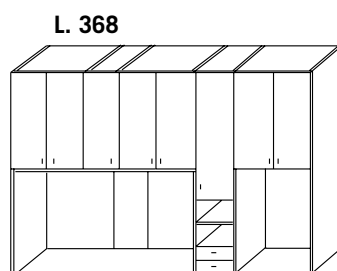

5475

1.574,00

1.761,00

Complementi Armadi
Wardrobe fittings

Ripiano interno
per arm. 1 anta
*Inside shelf for
1 door wardrobe*

Art. 5205

€ 20,00

Serratura per
1° cassetto
*Lock for
top drawer*

Art. 5213

€ 36,00

Ripiano interno
per arm. 2 ante
*Inside shelf for 2
doors wardrobe*

Art. 5206

€ 30,00

Serratura per anta
con asta lunga
*Lock for
door with
long bar*

Art. 5214

€ 54,00

Ripiano interno
per armadio
ponte
*Inside shelf for
bridge-shaped
wardrobe*

Art. 5207

€ 31,00

Piano estraibile
portaoggetto
*Pull-out
shelf
L. 43,4*

Art. 5215

€ 36,00

Cassettiera interna
per arm. 1 anta
*Inside drawer-box
for 1 door wardrobe*

H. 38
L. 43,4
P. 45

Art. 5208

€ 95,00

Piano estraibile
portaoggetti
*Pull-out
shelf
L. 88,6*

Art. 5216

€ 48,00

Cassettiera interna
per arm. 2 ante
*Inside drawer-box
for 1 door wardrobe*

H. 38
L. 88,6
P. 45

Art. 5209

€ 125,00

Portascarpe
*Shoestand
L. 45/65*

Art. 5218

€ 21,00

Servetto appendiabiti
per arm. 1 anta
*Movable hanger rail
for 1 door wardrobe*

Art. 5210

€ 113,00

Appendiabiti
reclinabile da 32
*Reclining
hanger rail*

Art. 5220

€ 36,00

Servetto appendiabiti
per arm. 2 ante
*Movable hanger rail
for 2 doors wardrobe*

Art. 5211

€ 173,00

Specchio interno
*Inside mirror
H 120 - L 32*

Art. 5212

€ 35,00

all'ordine specificare
dove va montato