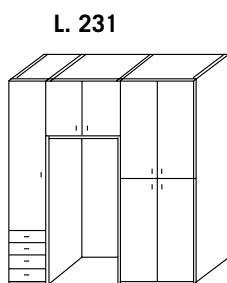

5316

1.188,00

1.348,00