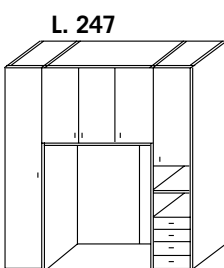

5390

1.231,00

1.369,00