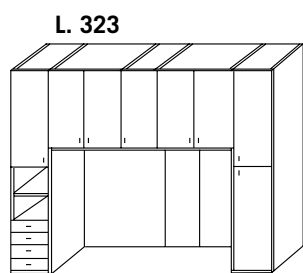

5414

1.537,00

1.703,00