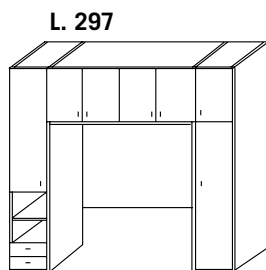

5346

1.272,00

1.399,00