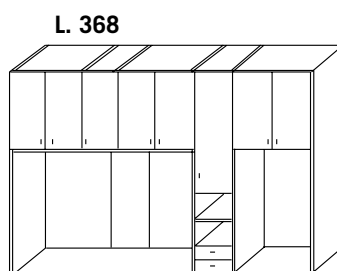

5420

1.542,00

1.692,00

Complementi Armadi
Wardrobe fittings

Ripiano interno
per arm. 1 ante
*Inside shelf for
1 door wardrobe*

Art. 5205

€ 20,00

Serratura per
1° cassetto
*Lock for
top drawer*

Art. 5213

€ 36,00

Ripiano interno
per arm. 2 ante
*Inside shelf for 2
doors wardrobe*

Art. 5206

€ 30,00

Serratura per ante
con asta lunga
*Lock for
door with
long bar*

Art. 5214

€ 54,00

Ripiano interno
per armadio
ponte
*Inside shelf for
bridge-shaped
wardrobe*

Art. 5207

€ 31,00

Piano estraibile
portaoggetto
*Pull-out
shelf
L. 43,4*

Art. 5215

€ 36,00

Cassettiera interna
per arm. 1 ante
*Inside drawer-box
for 1 door wardrobe*

H. 38
L. 43,4
P. 45

Art. 5208

€ 95,00

Piano estraibile
portaoggetti
*Pull-out
shelf
L. 88,6*

Art. 5216

€ 48,00

Cassettiera interna
per arm. 2 ante
*Inside drawer-box
for 1 door wardrobe*

H. 38
L. 88,6
P. 45

Art. 5209

€ 125,00

Portascarpe
*Shoestand
L. 45/65*

Art. 5218

€ 21,00

Servetto appendiabiti
per arm. 1 ante
*Movable hanger rail
for 1 door wardrobe*

Art. 5210

€ 113,00

Appendiabiti
reclinabile da 32
*Reclining
hanger rail*

Art. 5220

€ 36,00

Servetto appendiabiti
per arm. 2 ante
*Movable hanger rail
for 2 doors wardrobe*

Art. 5211

€ 173,00

Specchio interno
*Inside mirror
H 120 - L 32*

Art. 5212

€ 35,00

all'ordine specificare
dove va montato