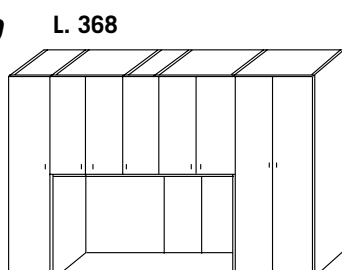

CON ANTE SOPRA PONTE ALTE CM. 128 - WITH HIGH DOORS 128 cms

PONTI 4 ANTE

4-DOORS BRIDGE-SHAPED

**MAGGIORAZIONE
RETRO LACCATO**

4 ANTE

SURCHARGE 4-DOORS

LACQUERED

BACK PANEL

€ 95,00

Col. base - *Stand.col.*

621,00

699,00

1.088,00

1.183,00

Laccato - *Lacquered*

716,00

794,00

1.235,00

1.362,00

PONTI 4 ANTE

4-DOORS BRIDGE-SHAPED

**MAGGIORAZIONE
RETRO LACCATO**

4 ANTE

SURCHARGE 4-DOORS

LACQUERED

BACK PANEL

€ 95,00

Col. base - *Stand.col.*

1.336,00

1.496,00

1.557,00

1.494,00

Laccato - *Lacquered*

1.521,00

1.724,00

1.790,00

1.759,00

PONTI 5 ANTE

5-DOORS BRIDGE-SHAPED

**MAGGIORAZIONE
RETRO LACCATO**

5 ANTE

SURCHARGE 5-DOORS

LACQUERED

BACK PANEL

€ 138,00

Col. base - *Stand.col.*

838,00

915,00

1.304,00

1.399,00

Laccato - *Lacquered*

944,00

1.022,00

1.464,00

1.591,00

PONTI 5 ANTE

5-DOORS BRIDGE-SHAPED

**MAGGIORAZIONE
RETRO LACCATO**

5 ANTE

SURCHARGE 5-DOORS

LACQUERED

BACK PANEL

€ 138,00

5472

Col. base - *Stand.col.*

1.534,00

1.708,00

Laccato -

1.768,00

1.953,00