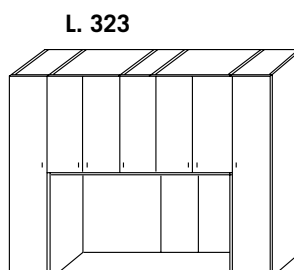

5468

Col. base - *Stand.col.*

838,00

915,00

1.304,00

1.399,00

Laccato - *Lacquered*

944,00

1.022,00

1.464,00

1.591,00

PONTI 5 ANTE

5-DOORS BRIDGE-SHAPED

**MAGGIORAZIONE
RETRO LACCATO**

5 ANTE

SURCHARGE 5-DOORS

LACQUERED

BACK PANEL

€ 138,00