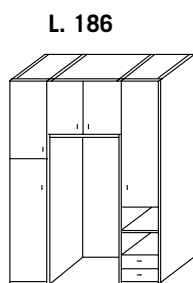

5315

991,00

1.092,00