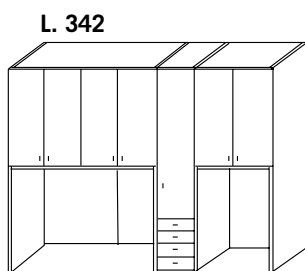

5463

1.411,00

1.602,00