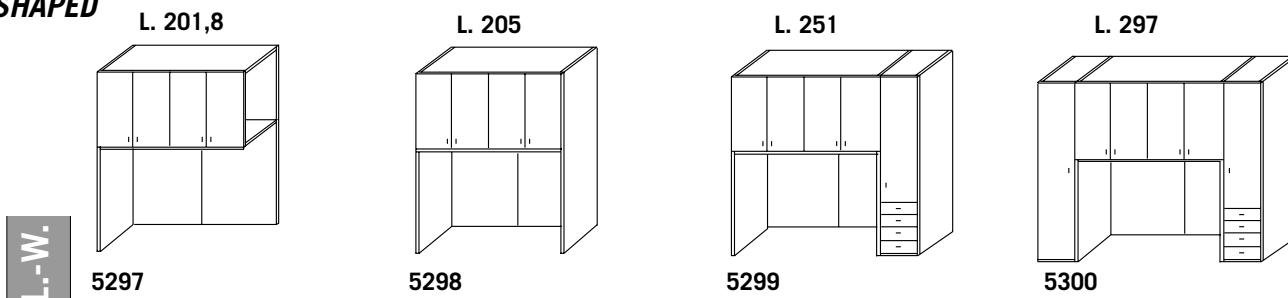

PONTI 4 ANTE

4-DOORS BRIDGE-SHAPED

**MAGGIORAZIONE
RETRO LACCATO
4 ANTE
SURCHARGE 4-DOORS
LACQUERED
BACK PANEL**
€ 95,00

Col. base - Stand.col.	45,9	568,00	639,00	1.008,00	1.211,00
Laccato - Lacquered	45,9	639,00	709,00	1.127,00	1.367,00