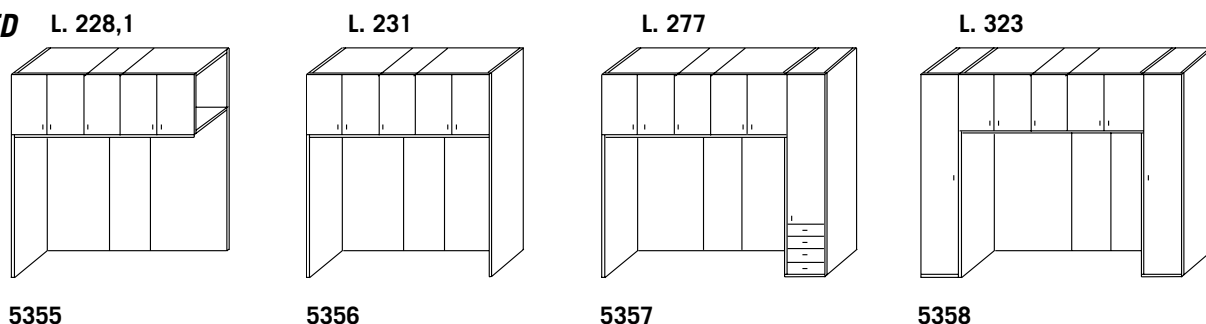

PONTI 5 ANTE

5-DOORS BRIDGE-SHAPED

**MAGGIORAZIONE
RETRO LACCATO
5 ANTE**

**SURCHARGE 5-DOORS
LACQUERED
BACK PANEL**

€ 202,00

Col. base - <i>Stand.col.</i>	788,00	866,00	1.255,00	1.350,00
Laccato - <i>Lacquered</i>	841,00	919,00	1.361,00	1.487,00