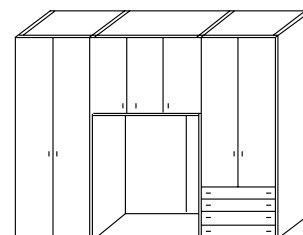

5395

Col. base - Stand.col.

1.374,00

1.228,00

1.340,00

1.503,00

Laccato - Lacquered

1.566,00

1.408,00

1.563,00

1.737,00