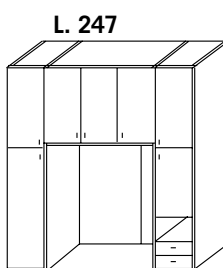

5391

1.179,00

1.317,00

Complementi Armadi
Wardrobe fittings

Ripiano interno
per arm. 1 ante
*Inside shelf for
1 door wardrobe*

Art. 5205

€ 20,00

Serratura per
1° cassetto
*Lock for
top drawer*

Art. 5213

€ 36,00

Ripiano interno
per arm. 2 ante
*Inside shelf for 2
doors wardrobe*

Art. 5206

€ 30,00

Serratura per ante
con asta lunga
*Lock for
door with
long bar*

Art. 5214

€ 54,00

Ripiano interno
per armadio
ponte
*Inside shelf for
bridge-shaped
wardrobe*

Art. 5207

€ 31,00

Piano estraibile
portaoggetto
*Pull-out
shelf
L. 43,4*

Art. 5215

€ 36,00

Cassettiera interna
per arm. 1 ante
*Inside drawer-box
for 1 door wardrobe*

H. 38
L. 43,4
P. 45

Art. 5208

€ 95,00

Piano estraibile
portaoggetti
*Pull-out
shelf
L. 88,6*

Art. 5216

€ 48,00

Cassettiera interna
per arm. 2 ante
*Inside drawer-box
for 1 door wardrobe*

H. 38
L. 88,6
P. 45

Art. 5209

€ 125,00

Portascarpe
*Shoestand
L. 45/65*

Art. 5218

€ 21,00

Servetto appendiabiti
per arm. 1 ante
*Movable hanger rail
for 1 door wardrobe*

Art. 5210

€ 113,00

Appendiabiti
reclinabile da 32
*Reclining
hanger rail*

Art. 5220

€ 36,00

Servetto appendiabiti
per arm. 2 ante
*Movable hanger rail
for 2 doors wardrobe*

Art. 5211

€ 173,00

Specchio interno
*Inside mirror
H 120 - L 32*

Art. 5212

€ 35,00

all'ordine specificare
dove va montato