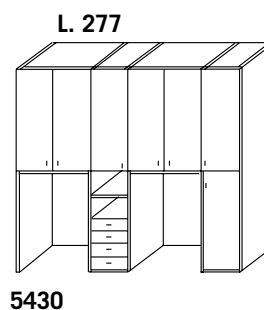

CON ANTE SOPRA PONTE ALTE CM. 128 - WITH HIGH DOORS 128 cms

PONTI 2 ANTE
2-DOORS BRIDGE SHAPED

MAGGIORAZIONE
RETRO LACCATO
2 ANTE
SURCHARGE 2-DOORS
LACQUERED
BACK PANEL

5421

5422

5423

5424

€ 54,00

Col. base - <i>Stand.col.</i>	323,00	401,00	790,00	885,00
Laccato - <i>Lacquered</i>	366,00	444,00	886,00	1.013,00

PONTI 2 ANTE
PER LETTI

2-DOORS BRIDGE SHAPED

MAGGIORAZIONE
RETRO LACCATO
2 ANTE
SURCHARGE 2-DOORS
LACQUERED
BACK PANEL

5428

5429

5430

5431

€ 54,00 cad./each

Col. base - <i>Stand.col.</i>	725,00	1.128,00	1.380,00	1.611,00
Laccato - <i>Lacquered</i>	810,00	1.256,00	1.550,00	1.824,00

PONTI 3 ANTE
BRIDGE-SHAPED 3 DOORS

MAGGIORAZIONE
RETRO LACCATO
3 ANTE
SURCHARGE 3-DOORS
LACQUERED
BACK PANEL

5435

5436

5437

5438

€ 90,00

Col. base - <i>Stand.col.</i>	524,00	602,00	991,00	1.086,00
Laccato - <i>Lacquered</i>	595,00	673,00	1.115,00	1.242,00

PONTI 3 ANTE
BRIDGE-SHAPED 3 DOORS

MAGGIORAZIONE
RETRO LACCATO
3 ANTE
SURCHARGE 3-DOORS
LACQUERED
BACK PANEL

5442

5443

5444

5445

€ 90,00

Col. base - <i>Stand.col.</i>	1.420,00	1.243,00	1.355,00	1.519,00
Laccato - <i>Lacquered</i>	1.602,00	1.442,00	1.597,00	1.771,00