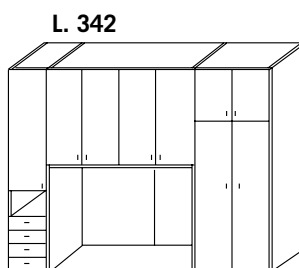

CON ANTE SOPRA PONTE ALTE CM. 128 - WITH HIGH DOORS 128 cms

PONTI 4 ANTE

4-DOORS BRIDGE-SHAPED

**MAGGIORAZIONE
RETRO LACCATO**

4 ANTE

SURCHARGE 4-DOORS

LACQUERED

BACK PANEL

€ 95,00

Col. base - *Stand.col.*

621,00

699,00

1.088,00

1.183,00

Laccato - *Lacquered*

716,00

794,00

1.235,00

1.362,00

PONTI 4 ANTE

4-DOORS BRIDGE-SHAPED

**MAGGIORAZIONE
RETRO LACCATO**

4 ANTE

SURCHARGE 4-DOORS

LACQUERED

BACK PANEL

€ 95,00

5459

Col. base - *Stand.col.*

1.336,00

1.496,00

1.557,00

1.494,00

Laccato - *Lacquered*

1.521,00

1.724,00

1.790,00

1.759,00

PONTI 5 ANTE

5-DOORS BRIDGE-SHAPED

**MAGGIORAZIONE
RETRO LACCATO**

5 ANTE

SURCHARGE 5-DOORS

LACQUERED

BACK PANEL

€ 138,00

Col. base - *Stand.col.*

838,00

915,00

1.304,00

1.399,00

Laccato - *Lacquered*

944,00

1.022,00

1.464,00

1.591,00

PONTI 5 ANTE

5-DOORS BRIDGE-SHAPED

**MAGGIORAZIONE
RETRO LACCATO**

5 ANTE

SURCHARGE 5-DOORS

LACQUERED

BACK PANEL

€ 138,00

Col. base - *Stand.col.*

1.534,00

1.708,00

Laccato -

1.768,00

1.953,00