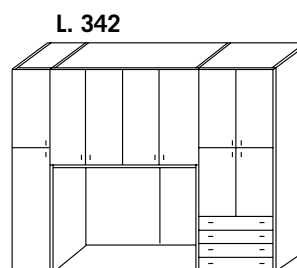

CON ANTE SOPRA PONTE ALTE CM. 128 - WITH HIGH DOORS 128 cms

PONTI 4 ANTE

4-DOORS BRIDGE-SHAPED

**MAGGIORAZIONE
RETRO LACCATO**

4 ANTE

SURCHARGE 4-DOORS

LACQUERED

BACK PANEL

€ 95,00

Col. base - *Stand.col.*

621,00

699,00

1.088,00

1.183,00

Laccato - *Lacquered*

716,00

794,00

1.235,00

1.362,00

PONTI 4 ANTE

4-DOORS BRIDGE-SHAPED

**MAGGIORAZIONE
RETRO LACCATO**

4 ANTE

SURCHARGE 4-DOORS

LACQUERED

BACK PANEL

€ 95,00

5460

Col. base - *Stand.col.*

1.336,00

1.496,00

1.557,00

1.494,00

Laccato - *Lacquered*

1.521,00

1.724,00

1.790,00

1.759,00

PONTI 5 ANTE

5-DOORS BRIDGE-SHAPED

**MAGGIORAZIONE
RETRO LACCATO**

5 ANTE

SURCHARGE 5-DOORS

LACQUERED

BACK PANEL

€ 138,00

Col. base - *Stand.col.*

838,00

915,00

1.304,00

1.399,00

Laccato - *Lacquered*

944,00

1.022,00

1.464,00

1.591,00

PONTI 5 ANTE

5-DOORS BRIDGE-SHAPED

**MAGGIORAZIONE
RETRO LACCATO**

5 ANTE

SURCHARGE 5-DOORS

LACQUERED

BACK PANEL

€ 138,00

Col. base - *Stand.col.*

1.534,00

1.708,00

Laccato -

1.768,00

1.953,00