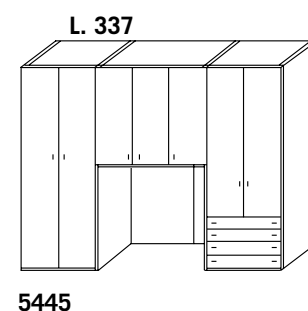

5445

€ 90,00

Col. base - <i>Stand.col.</i>	1.420,00	1.243,00	1.355,00	1.519,00
Laccato - <i>Lacquered</i>	1.602,00	1.442,00	1.597,00	1.771,00