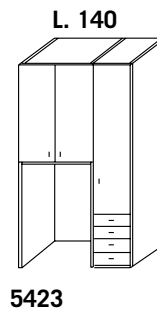

CON ANTE SOPRA PONTE ALTE CM. 128 - WITH HIGH DOORS 128 cms

PONTI 2 ANTE
2-DOORS BRIDGE SHAPED

MAGGIORAZIONE
RETRO LACCATO
2 ANTE
SURCHARGE 2-DOORS
LACQUERED
BACK PANEL

5421

5422

5423

5424

€ 54,00

Col. base - <i>Stand.col.</i>	323,00	401,00	790,00	885,00
Laccato - <i>Lacquered</i>	366,00	444,00	886,00	1.013,00

PONTI 2 ANTE
PER LETTI

2-DOORS BRIDGE SHAPED

MAGGIORAZIONE
RETRO LACCATO
2 ANTE
SURCHARGE 2-DOORS
LACQUERED
BACK PANEL

5428

5429

5430

5431

€ 54,00 cad./each

Col. base - <i>Stand.col.</i>	725,00	1.128,00	1.380,00	1.611,00
Laccato - <i>Lacquered</i>	810,00	1.256,00	1.550,00	1.824,00

PONTI 3 ANTE
BRIDGE-SHAPED 3 DOORS

MAGGIORAZIONE
RETRO LACCATO
3 ANTE
SURCHARGE 3-DOORS
LACQUERED
BACK PANEL

5435

5436

5437

5438

€ 90,00

Col. base - <i>Stand.col.</i>	524,00	602,00	991,00	1.086,00
Laccato - <i>Lacquered</i>	595,00	673,00	1.115,00	1.242,00

PONTI 3 ANTE
BRIDGE-SHAPED 3 DOORS

MAGGIORAZIONE
RETRO LACCATO
3 ANTE
SURCHARGE 3-DOORS
LACQUERED
BACK PANEL

5442

5443

5444

5445

€ 90,00

Col. base - <i>Stand.col.</i>	1.420,00	1.243,00	1.355,00	1.519,00
Laccato - <i>Lacquered</i>	1.602,00	1.442,00	1.597,00	1.771,00