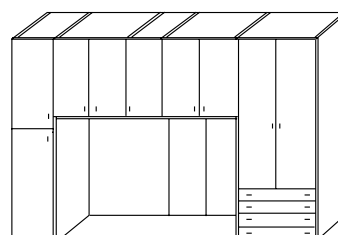

5418

Col. base - *Stand.col.*

1.500,00

1.674,00

Laccato - *Lacquered*

1.709,00

1.893,00