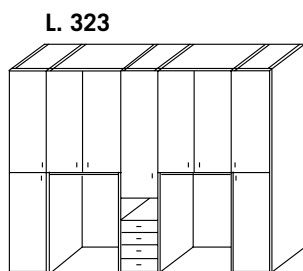

5432

1.625,00

1.843,00