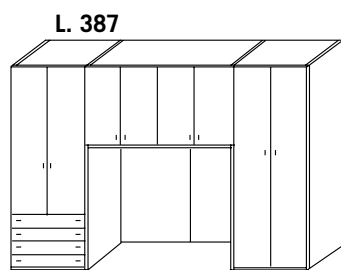

5407

1.598,00

1.849,00