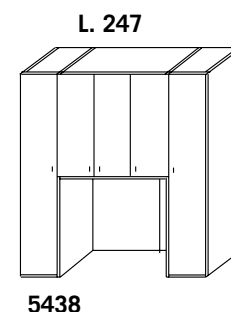

5438

€ 90,00

Col. base - <i>Stand.col.</i>	524,00	602,00	991,00	1.086,00
Laccato - <i>Lacquered</i>	595,00	673,00	1.115,00	1.242,00