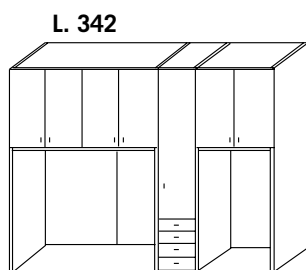

5408

1.393,00

1.549,00