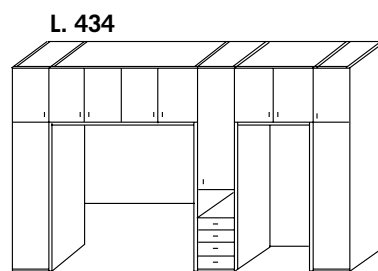

5354

1.911,00

2.112,00