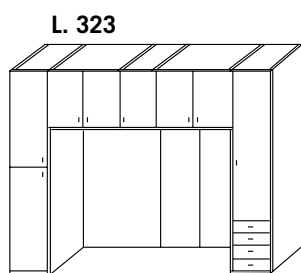

5360

1.507,00

1.655,00