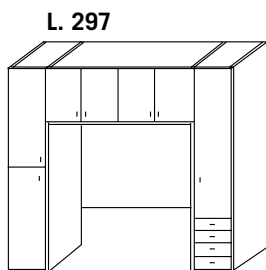

5345

1.323,00

1.466,00