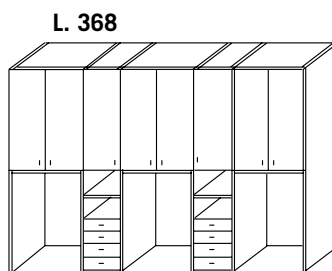

5434

1.854,00

2.067,00