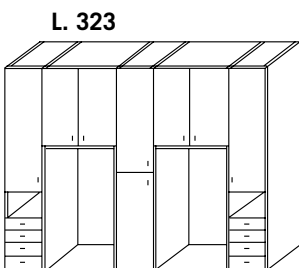

5383

1.771,00

1.973,00