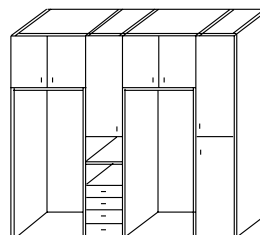

CON ANTE SOPRA PONTE ALTE CM. 64 - WITH HIGH DOORS 64 cms

PONTI 2 ANTE

2-DOORS BRIDGE SHAPED

**MAGGIORAZIONE
RETRO LACCATO
2 ANTE
SURCHARGE 2-DOORS
LACQUERED
BACK PANEL
€ 79,00**

L. 91,1

5311

L. 94

5312

L. 140

5313

L. 186

5314

Col. base - *Stand.col.*

325,00

403,00

791,00

886,00

Laccato - *Lacquered*

346,00

424,00

866,00

992,00

PONTI 2 ANTE

2-DOORS BRIDGE SHAPED

**MAGGIORAZIONE
RETRO LACCATO
2 ANTE
SURCHARGE 2-DOORS
LACQUERED
BACK PANEL
€ 79,00 cad./each**

L. 185

5318

L. 231

5319

L. 277

5320

L. 323

5321

Col. base - *Stand.col.*

728,00

1.130,00

1.382,00

1.613,00

Laccato - *Lacquered*

769,00

1.215,00

1.510,00

1.783,00

PONTI 3 ANTE

3-DOORS BRIDGE-SHAPED

**MAGGIORAZIONE
RETRO LACCATO
3 ANTE
SURCHARGE 3-DOORS
LACQUERED
BACK PANEL
€ 133,00**

L. 151,8

5325

L. 155

5326

L. 201

5327

L. 247

5328

Col. base - *Stand.col.*

502,00

580,00

968,00

1.063,00

Laccato - *Lacquered*

537,00

615,00

1.057,00

1.184,00

PONTI 5 ANTE

5-DOORS BRIDGE-SHAPED

**MAGGIORAZIONE
RETRO LACCATO
5 ANTE
SURCHARGE 5-DOORS
LACQUERED
BACK PANEL
€ 133,00**

L. 292

5332

L. 292

5333

L. 337

5334

L. 337

5335

Col. base - *Stand.col.*

1.370,00

1.221,00

1.333,00

1.497,00

Laccato - *Lacquered*

1.544,00

1.384,00

1.539,00

1.713,00