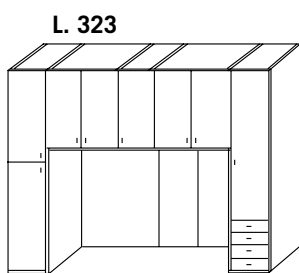

5415

1.445,00

1.621,00