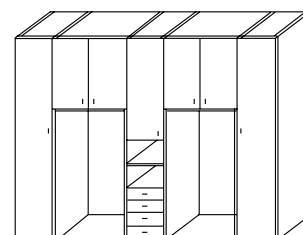

5381

Col. base - Stand.col.

661,00

1.130,00

1.382,00

1.613,00

Laccato - Lacquered

792,00

1.237,00

1.532,00

1.806,00