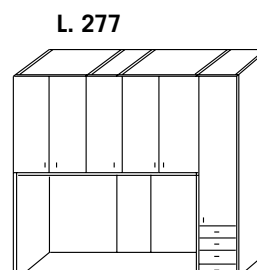

CON ANTE SOPRA PONTE ALTE CM. 128 - WITH HIGH DOORS 128 cms

PONTI 4 ANTE

4-DOORS BRIDGE-SHAPED

**MAGGIORAZIONE
RETRO LACCATO**

4 ANTE

SURCHARGE 4-DOORS

LACQUERED

BACK PANEL

€ 95,00

Col. base - *Stand.col.*

621,00

699,00

1.088,00

1.183,00

Laccato - *Lacquered*

716,00

794,00

1.235,00

1.362,00

PONTI 4 ANTE

4-DOORS BRIDGE-SHAPED

**MAGGIORAZIONE
RETRO LACCATO**

4 ANTE

SURCHARGE 4-DOORS

LACQUERED

BACK PANEL

€ 95,00

Col. base - *Stand.col.*

1.336,00

1.496,00

1.557,00

1.494,00

Laccato - *Lacquered*

1.521,00

1.724,00

1.790,00

1.759,00

PONTI 5 ANTE

5-DOORS BRIDGE-SHAPED

**MAGGIORAZIONE
RETRO LACCATO**

5 ANTE

SURCHARGE 5-DOORS

LACQUERED

BACK PANEL

€ 138,00

5467

Col. base - *Stand.col.*

838,00

915,00

1.304,00

1.399,00

Laccato - *Lacquered*

944,00

1.022,00

1.464,00

1.591,00

PONTI 5 ANTE

5-DOORS BRIDGE-SHAPED

**MAGGIORAZIONE
RETRO LACCATO**

5 ANTE

SURCHARGE 5-DOORS

LACQUERED

BACK PANEL

€ 138,00

Col. base - *Stand.col.*

1.534,00

1.708,00

Laccato -

1.768,00

1.953,00