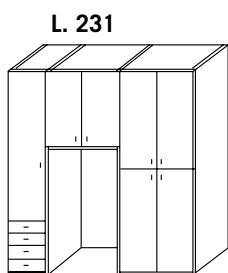

5376

1.188,00

1.360,00