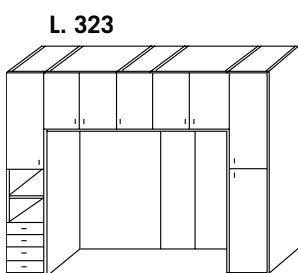

5359

1.521,00

1.659,00