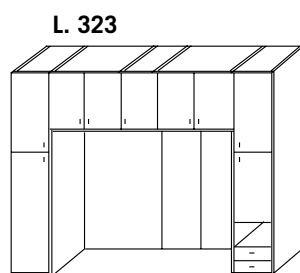

5361

1.459,00

1.597,00