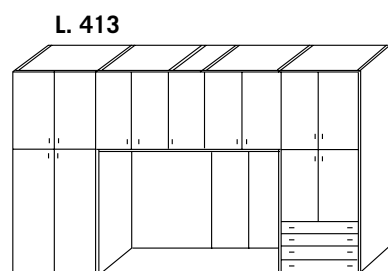

5419

1.886,00

2.147,00