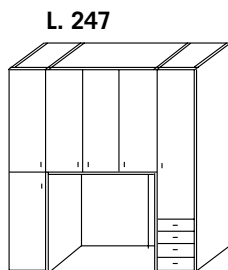

5439

1.243,00

1.410,00