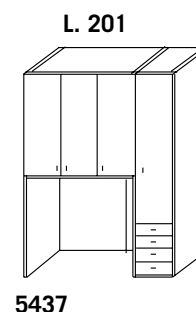

CON ANTE SOPRA PONTE ALTE CM. 128 - WITH HIGH DOORS 128 cms

PONTI 2 ANTE
2-DOORS BRIDGE SHAPED

MAGGIORAZIONE
RETRO LACCATO
2 ANTE
SURCHARGE 2-DOORS
LACQUERED
BACK PANEL

5421

5422

5423

5424

€ 54,00

Col. base - <i>Stand.col.</i>	323,00	401,00	790,00	885,00
Laccato - <i>Lacquered</i>	366,00	444,00	886,00	1.013,00

PONTI 2 ANTE
PER LETTI

2-DOORS BRIDGE SHAPED

MAGGIORAZIONE
RETRO LACCATO
2 ANTE
SURCHARGE 2-DOORS
LACQUERED
BACK PANEL

5428

5429

5430

5431

€ 54,00 cad./each

Col. base - <i>Stand.col.</i>	725,00	1.128,00	1.380,00	1.611,00
Laccato - <i>Lacquered</i>	810,00	1.256,00	1.550,00	1.824,00

PONTI 3 ANTE
BRIDGE-SHAPED 3 DOORS

MAGGIORAZIONE
RETRO LACCATO
3 ANTE
SURCHARGE 3-DOORS
LACQUERED
BACK PANEL

5435

5436

5437

5438

€ 90,00

Col. base - <i>Stand.col.</i>	524,00	602,00	991,00	1.086,00
Laccato - <i>Lacquered</i>	595,00	673,00	1.115,00	1.242,00

PONTI 3 ANTE
BRIDGE-SHAPED 3 DOORS

MAGGIORAZIONE
RETRO LACCATO
3 ANTE
SURCHARGE 3-DOORS
LACQUERED
BACK PANEL

5442

5443

5444

5445

€ 90,00

Col. base - <i>Stand.col.</i>	1.420,00	1.243,00	1.355,00	1.519,00
Laccato - <i>Lacquered</i>	1.602,00	1.442,00	1.597,00	1.771,00