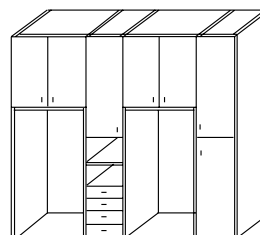

CON ANTE SOPRA PONTE ALTE CM. 96 - WITH HIGH DOORS 96 cms

PONTI 2 ANTE

2-DOORS BRIDGE SHAPED

MAGGIORAZIONE
RETRO LACCATO
2 ANTE
SURCHARGE 2-DOORS
LACQUERED
BACK PANEL

€ 66,00

L. 91,1

5371

L. 94

5372

L. 140

5373

L. 186

5374

Col. base - Stand.col.

325,00

403,00

791,00

886,00

Laccato - Lacquered

357,00

435,00

877,00

1.004,00

PONTI 2 ANTE

PER LETTI

2-DOORS BRIDGE SHAPED

MAGGIORAZIONE
RETRO LACCATO
2 ANTE
SURCHARGE 2-DOORS
LACQUERED
BACK PANEL

€ 66,00 cad./each

L. 185

5378

L. 231

5379

L. 277

5380

L. 323

5381

Col. base - Stand.col.

661,00

1.130,00

1.382,00

1.613,00

Laccato - Lacquered

792,00

1.237,00

1.532,00

1.806,00

PONTI 3 ANTE

3-DOORS BRIDGE-SHAPED

MAGGIORAZIONE
RETRO LACCATO
3 ANTE
SURCHARGE 3-DOORS
LACQUERED
BACK PANEL

€ 111,00

L. 151,8

5385

L. 155

5386

L. 201

5387

L. 247

5388

Col. base - Stand.col.

509,00

587,00

975,00

1.070,00

Laccato - Lacquered

561,00

639,00

1.081,00

1.208,00

PONTI 3 ANTE

3-DOORS BRIDGE-SHAPED

MAGGIORAZIONE
RETRO LACCATO
3 ANTE
SURCHARGE 3-DOORS
LACQUERED
BACK PANEL

€ 111,00

L. 292

5392

L. 292

5393

L. 337

5394

L. 337

5395

Col. base - Stand.col.

1.374,00

1.228,00

1.340,00

1.503,00

Laccato - Lacquered

1.566,00

1.408,00

1.563,00

1.737,00