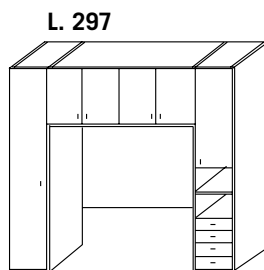

5347

1.327,00

1.459,00