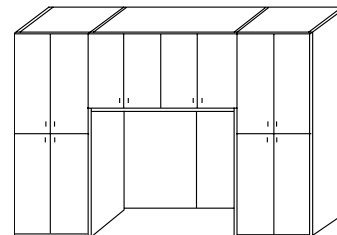

5406

Col. base - *Stand.col.*

1.272,00

1.477,00

1.537,00

1.475,00

Laccato - *Lacquered*

1.428,00

1.680,00

1.746,00

1.716,00

PONTI 5 ANTE

5-DOORS BRIDGE-SHAPED

**MAGGIORAZIONE
RETRO LACCATO
5 ANTE**

**SURCHARGE 5-DOORS
LACQUERED
BACK PANEL**

€ 170,00

L. 228,1