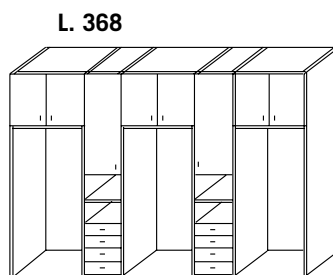

5324

1.858,00

2.006,00