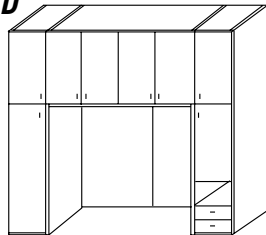

CON ANTE SOPRA PONTE ALTE CM. 96 - WITH HIGH DOORS 96 cms

PONTI 4 ANTE

4-DOORS BRIDGE-SHAPED

**MAGGIORAZIONE
RETRO LACCATO
4 ANTE**

**SURCHARGE 4-DOORS
LACQUERED
BACK PANEL**

€ 122,00

L. 201,8

5396

L. 205

5397

L. 251

5398

L. 297

5399

Col. base - *Stand.col.*

602,00

680,00

1.068,00

1.163,00

Laccato - *Lacquered*

672,00

750,00

1.192,00

1.319,00

PONTI 4 ANTE

4-DOORS BRIDGE-SHAPED

**MAGGIORAZIONE
RETRO LACCATO
4 ANTE**

**SURCHARGE 4-DOORS
LACQUERED
BACK PANEL**

€ 122,00

L. 297

5403

L. 342

5404

L. 342

5405

L. 387

5406

Col. base - *Stand.col.*

1.272,00

1.477,00

1.537,00

1.475,00

Laccato - *Lacquered*

1.428,00

1.680,00

1.746,00

1.716,00

PONTI 5 ANTE

5-DOORS BRIDGE-SHAPED

**MAGGIORAZIONE
RETRO LACCATO
5 ANTE**

**SURCHARGE 5-DOORS
LACQUERED
BACK PANEL**

€ 170,00

L. 228,1

5410

L. 231

5411

L. 277

5412

L. 323

5413

Col. base - *Stand.col.*

804,00

882,00

1.270,00

1.365,00

Laccato - *Lacquered*

884,00

962,00

1.404,00

1.531,00

PONTI 5 ANTE

5-DOORS BRIDGE-SHAPED

**MAGGIORAZIONE
RETRO LACCATO
5 ANTE**

**SURCHARGE 5-DOORS
LACQUERED
BACK PANEL**

€ 170,00

L. 368

5417

L. 368

5418

Col. base - *Stand.col.*

1.500,00

1.674,00

Laccato - *Lacquered*

1.709,00

1.893,00