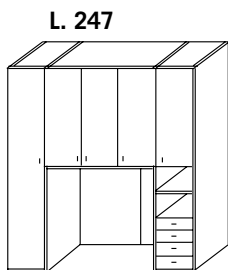

5440

1.247,00

1.403,00