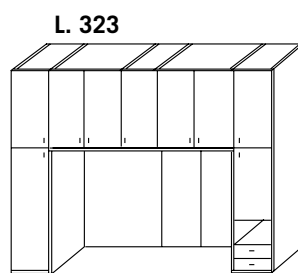

5416

1.475,00

1.640,00