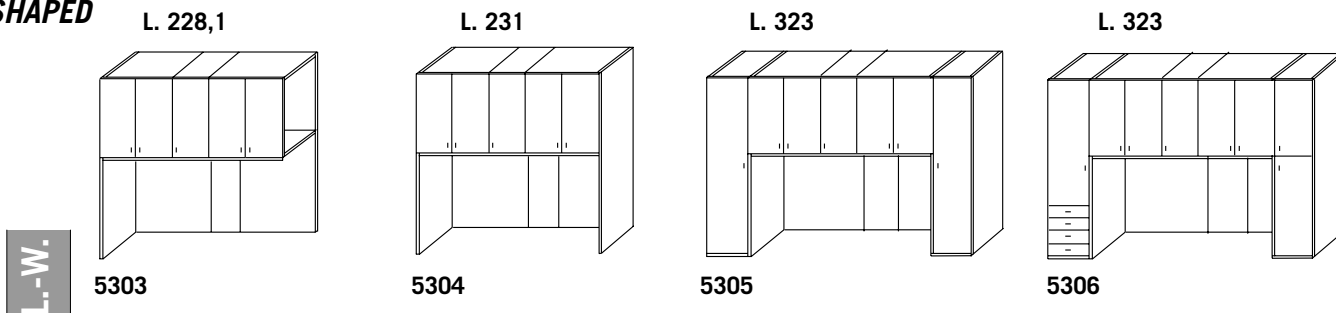

PONTI 5 ANTE

5-DOORS BRIDGE-SHAPED

**MAGGIORAZIONE
RETRO LACCATO
5 ANTE
SURCHARGE 5-DOORS
LACQUERED
BACK PANEL**
€ 139,00

Col. base - Stand.col.	45,9	729,00	800,00	1.206,00	1.405,00
Laccato - Lacquered	45,9	809,00	880,00	1.361,00	1.570,00