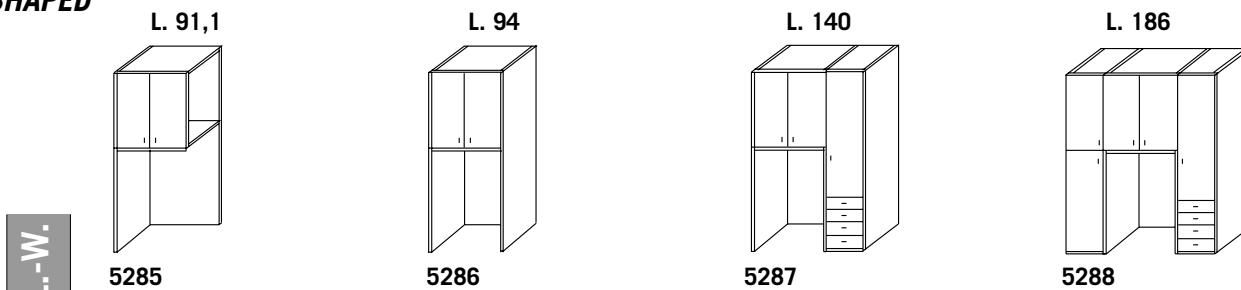

CON ANTE SOPRA PONTE ALTE CM. 96 - WITH HIGH DOORS 96 cms

PONTI 2 ANTE

2-DOORS BRIDGE SHAPED

**MAGGIORAZIONE
RETRO LACCATO
2 ANTE
SURCHARGE 2-DOORS
LACQUERED
BACK PANEL**
€ 54,00

Col. base - Stand.col.	45,9	296,00	360,00	736,00	972,00
Laccato - Lacquered	45,9	328,00	399,00	816,00	1.089,00