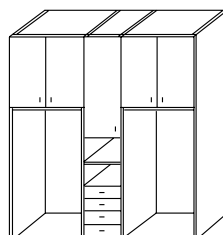

CON ANTE SOPRA PONTE ALTE CM. 96 - WITH HIGH DOORS 96 cms

PONTI 2 ANTE

2-DOORS BRIDGE SHAPED

MAGGIORAZIONE
RETRO LACCATO
2 ANTE
SURCHARGE 2-DOORS
LACQUERED
BACK PANEL

€ 66,00

L. 91,1

5371

L. 94

5372

L. 140

5373

L. 186

5374

Col. base - Stand.col.

325,00

403,00

791,00

886,00

Laccato - Lacquered

357,00

435,00

877,00

1.004,00

PONTI 2 ANTE

PER LETTI

2-DOORS BRIDGE SHAPED

MAGGIORAZIONE
RETRO LACCATO
2 ANTE
SURCHARGE 2-DOORS
LACQUERED
BACK PANEL

€ 66,00 cad./each

L. 185

5378

L. 231

5379

L. 277

5380

L. 323

5381

Col. base - Stand.col.

661,00

1.130,00

1.382,00

1.613,00

Laccato - Lacquered

792,00

1.237,00

1.532,00

1.806,00

PONTI 3 ANTE

3-DOORS BRIDGE-SHAPED

MAGGIORAZIONE
RETRO LACCATO
3 ANTE
SURCHARGE 3-DOORS
LACQUERED
BACK PANEL

€ 111,00

L. 151,8

5385

L. 155

5386

L. 201

5387

L. 247

5388

Col. base - Stand.col.

509,00

587,00

975,00

1.070,00

Laccato - Lacquered

561,00

639,00

1.081,00

1.208,00

PONTI 3 ANTE

3-DOORS BRIDGE-SHAPED

MAGGIORAZIONE
RETRO LACCATO
3 ANTE
SURCHARGE 3-DOORS
LACQUERED
BACK PANEL

€ 111,00

L. 292

5392

L. 292

5393

L. 337

5394

L. 337

5395

Col. base - Stand.col.

1.374,00

1.228,00

1.340,00

1.503,00

Laccato - Lacquered

1.566,00

1.408,00

1.563,00

1.737,00