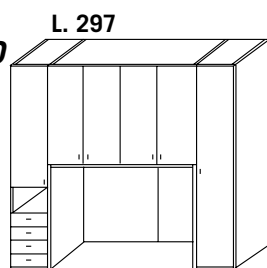

CON ANTE SOPRA PONTE ALTE CM. 128 - WITH HIGH DOORS 128 cms

PONTI 4 ANTE

4-DOORS BRIDGE-SHAPED

**MAGGIORAZIONE
RETRO LACCATO**

4 ANTE

SURCHARGE 4-DOORS

LACQUERED

BACK PANEL

€ 95,00

Col. base - *Stand.col.*

621,00

699,00

1.088,00

1.183,00

Laccato - *Lacquered*

716,00

794,00

1.235,00

1.362,00

PONTI 4 ANTE

4-DOORS BRIDGE-SHAPED

**MAGGIORAZIONE
RETRO LACCATO**

4 ANTE

SURCHARGE 4-DOORS

LACQUERED

BACK PANEL

€ 95,00

5458

Col. base - *Stand.col.*

1.336,00

1.496,00

1.557,00

1.494,00

Laccato - *Lacquered*

1.521,00

1.724,00

1.790,00

1.759,00

PONTI 5 ANTE

5-DOORS BRIDGE-SHAPED

**MAGGIORAZIONE
RETRO LACCATO**

5 ANTE

SURCHARGE 5-DOORS

LACQUERED

BACK PANEL

€ 138,00

Col. base - *Stand.col.*

838,00

915,00

1.304,00

1.399,00

Laccato - *Lacquered*

944,00

1.022,00

1.464,00

1.591,00

PONTI 5 ANTE

5-DOORS BRIDGE-SHAPED

**MAGGIORAZIONE
RETRO LACCATO**

5 ANTE

SURCHARGE 5-DOORS

LACQUERED

BACK PANEL

€ 138,00

Col. base - *Stand.col.*

1.534,00

1.708,00

Laccato -

1.768,00

1.953,00