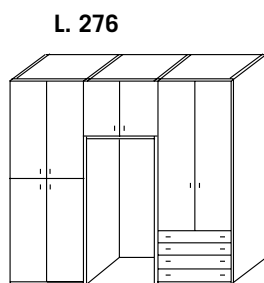

5317

1.340,00

1.542,00