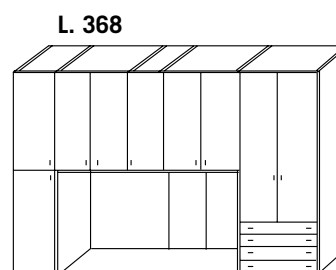

5473

Col. base - *Stand.col.*

1.534,00

1.708,00

Laccato -

1.768,00

1.953,00