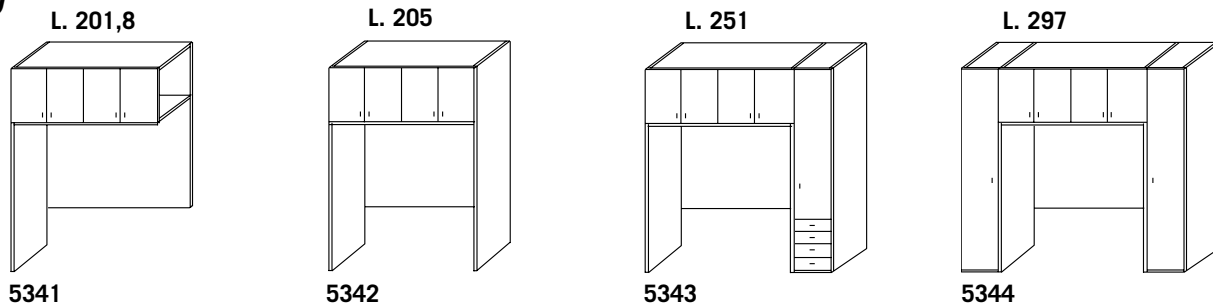

CON ANTE SOPRA PONTE ALTE CM. 64 - WITH HIGH DOORS 64 cms

PONTI 4 ANTE

4-DOORS BRIDGE-SHAPED

**MAGGIORAZIONE
RETRO LACCATO
4 ANTE**

**SURCHARGE 4-DOORS
LACQUERED
BACK PANEL**

€ 150,00

Col. base - <i>Stand.col.</i>	605,00	683,00	1.071,00	1.166,00
Laccato - <i>Lacquered</i>	652,00	729,00	1.171,00	1.298,00