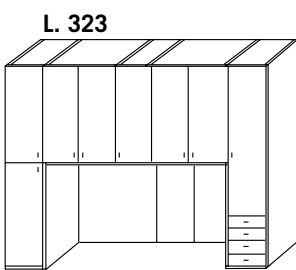

5470

1.556,00

1.759,00