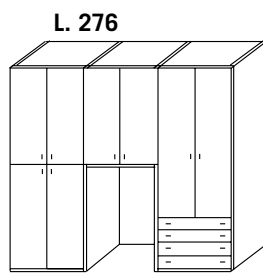

5427

1.339,00

1.563,00