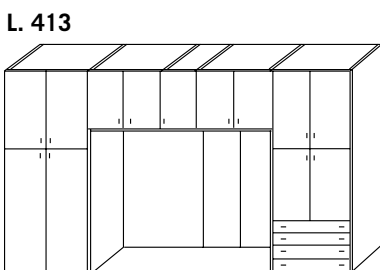

5364

1.870,00

2.103,00