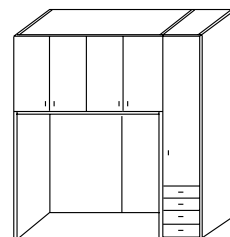

CON ANTE SOPRA PONTE ALTE CM. 96 - WITH HIGH DOORS 96 cms

PONTI 4 ANTE

4-DOORS BRIDGE-SHAPED

**MAGGIORAZIONE
RETRO LACCATO
4 ANTE**

**SURCHARGE 4-DOORS
LACQUERED
BACK PANEL**

€ 122,00

L. 201,8

5396

L. 205

5397

L. 251

5398

L. 297

5399

Col. base - *Stand.col.*

602,00

680,00

1.068,00

1.163,00

Laccato - *Lacquered*

672,00

750,00

1.192,00

1.319,00

PONTI 4 ANTE

4-DOORS BRIDGE-SHAPED

**MAGGIORAZIONE
RETRO LACCATO
4 ANTE**

**SURCHARGE 4-DOORS
LACQUERED
BACK PANEL**

€ 122,00

L. 297

5403

L. 342

5404

L. 342

5405

L. 387

5406

Col. base - *Stand.col.*

1.272,00

1.477,00

1.537,00

1.475,00

Laccato - *Lacquered*

1.428,00

1.680,00

1.746,00

1.716,00

PONTI 5 ANTE

5-DOORS BRIDGE-SHAPED

**MAGGIORAZIONE
RETRO LACCATO
5 ANTE**

**SURCHARGE 5-DOORS
LACQUERED
BACK PANEL**

€ 170,00

L. 228,1

5410

L. 231

5411

L. 277

5412

L. 323

5413

Col. base - *Stand.col.*

804,00

882,00

1.270,00

1.365,00

Laccato - *Lacquered*

884,00

962,00

1.404,00

1.531,00

PONTI 5 ANTE

5-DOORS BRIDGE-SHAPED

**MAGGIORAZIONE
RETRO LACCATO
5 ANTE**

**SURCHARGE 5-DOORS
LACQUERED
BACK PANEL**

€ 170,00

L. 368

5417

L. 368

5418

Col. base - *Stand.col.*

1.500,00

1.674,00

Laccato - *Lacquered*

1.709,00

1.893,00