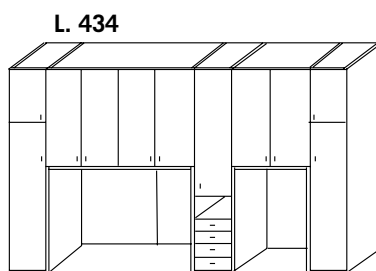

5464

1.926,00

2.197,00