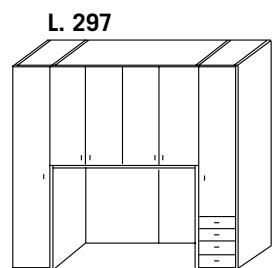

5455

1.329,00

1.520,00