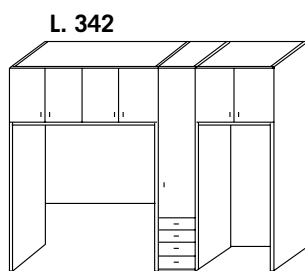

5353

1.396,00

1.517,00