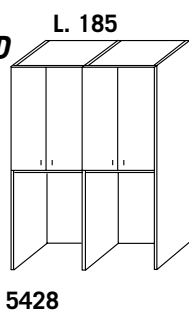

CON ANTE SOPRA PONTE ALTE CM. 128 - WITH HIGH DOORS 128 cms

PONTI 2 ANTE
2-DOORS BRIDGE SHAPED

MAGGIORAZIONE
RETRO LACCATO
2 ANTE
SURCHARGE 2-DOORS
LACQUERED
BACK PANEL

5421

5422

5423

5424

€ 54,00

Col. base - <i>Stand.col.</i>	323,00	401,00	790,00	885,00
Laccato - <i>Lacquered</i>	366,00	444,00	886,00	1.013,00

PONTI 2 ANTE
PER LETTI

2-DOORS BRIDGE SHAPED

MAGGIORAZIONE
RETRO LACCATO
2 ANTE
SURCHARGE 2-DOORS
LACQUERED
BACK PANEL

5428

5429

5430

5431

€ 54,00 cad./each

Col. base - <i>Stand.col.</i>	725,00	1.128,00	1.380,00	1.611,00
Laccato - <i>Lacquered</i>	810,00	1.256,00	1.550,00	1.824,00

PONTI 3 ANTE
BRIDGE-SHAPED 3 DOORS

MAGGIORAZIONE
RETRO LACCATO
3 ANTE
SURCHARGE 3-DOORS
LACQUERED
BACK PANEL

5435

5436

5437

5438

€ 90,00

Col. base - <i>Stand.col.</i>	524,00	602,00	991,00	1.086,00
Laccato - <i>Lacquered</i>	595,00	673,00	1.115,00	1.242,00

PONTI 3 ANTE
BRIDGE-SHAPED 3 DOORS

MAGGIORAZIONE
RETRO LACCATO
3 ANTE
SURCHARGE 3-DOORS
LACQUERED
BACK PANEL

5442

5443

5444

5445

€ 90,00

Col. base - <i>Stand.col.</i>	1.420,00	1.243,00	1.355,00	1.519,00
Laccato - <i>Lacquered</i>	1.602,00	1.442,00	1.597,00	1.771,00