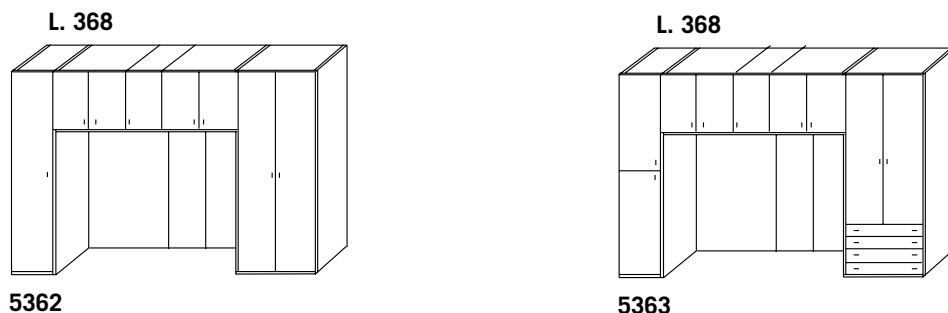

PONTI 5 ANTE

5-DOORS BRIDGE-SHAPED

**MAGGIORAZIONE
RETRO LACCATO
5 ANTE**

**SURCHARGE 5-DOORS
LACQUERED
BACK PANEL**

€ 202,00

Col. base - <i>Stand.col.</i>	1.484,00	1.659,00
Laccato - <i>Lacquered</i>	1.665,00	1.849,00