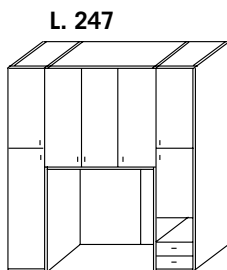

5441

1.195,00

1.351,00

Complementi Armadi
Wardrobe fittings

Ripiano interno
per arm. 1 ante
*Inside shelf for
1 door wardrobe*

Art. 5205

€ 20,00

Serratura per
1° cassetto
*Lock for
top drawer*

Art. 5213

€ 36,00

Ripiano interno
per arm. 2 ante
*Inside shelf for 2
doors wardrobe*

Art. 5206

€ 30,00

Serratura per ante
con asta lunga
*Lock for
door with
long bar*

Art. 5214

€ 54,00

Ripiano interno
per armadio
ponte
*Inside shelf for
bridge-shaped
wardrobe*

Art. 5207

€ 31,00

Piano estraibile
portaoggetto
*Pull-out
shelf
L. 43,4*

Art. 5215

€ 36,00

Cassettiera interna
per arm. 1 ante
*Inside drawer-box
for 1 door wardrobe*

H. 38
L. 43,4
P. 45

Art. 5208

€ 95,00

Piano estraibile
portaoggetti
*Pull-out
shelf
L. 88,6*

Art. 5216

€ 48,00

Cassettiera interna
per arm. 2 ante
*Inside drawer-box
for 1 door wardrobe*

H. 38
L. 88,6
P. 45

Art. 5209

€ 125,00

Portascarpe
*Shoestand
L. 45/65*

Art. 5218

€ 21,00

Servetto appendiabiti
per arm. 1 ante
*Movable hanger rail
for 1 door wardrobe*

Art. 5210

€ 113,00

Appendiabiti
reclinabile da 32
*Reclining
hanger rail*

Art. 5220

€ 36,00

Servetto appendiabiti
per arm. 2 ante
*Movable hanger rail
for 2 doors wardrobe*

Art. 5211

€ 173,00

Specchio interno
*Inside mirror
H 120 - L 32*

Art. 5212

€ 35,00

all'ordine specificare
dove va montato