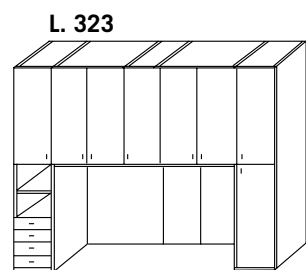

5469

1.570,00

1.762,00