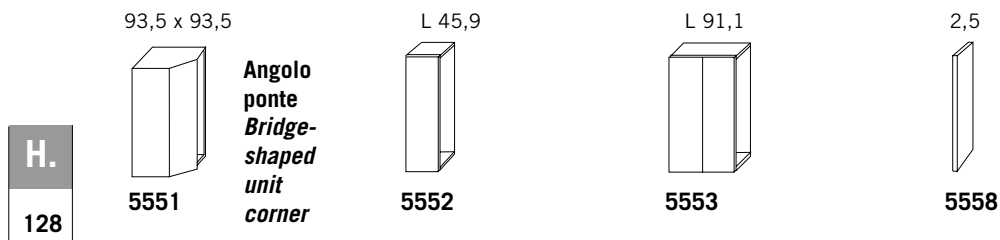

ELEMENTI PER PONTI - BRIDGE-SHAPED UNITS ELEMENTS

Col. base - <i>Standard col.</i>	364,00	146,00	217,00	39,00
Laccato - <i>Lacquered</i>	385,00	167,00	259,00