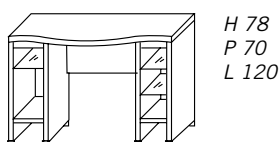

6206

328,00

Con piano bombato portacomputer e in metallo
Round-shaped top metal computer-stand