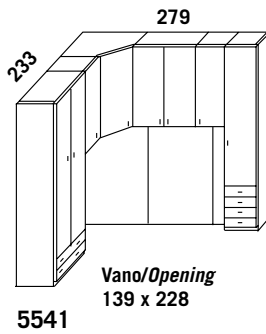

**MAGGIORAZIONE
RETRO LACCATO
SURCHARGE
LACQUERED
BACK PANEL
€ 222,00**

1.823,00	2.077,00	2.303,00
1.983,00	2.280,00	2.554,00

Complementi Armadi Wardrobe fittings	
Ripiano interno per arm. 1 anta <i>Inside shelf for 1 door wardrobe</i> Art. 5205 € 20,00	Serratura per 1° cassetto <i>Lock for top drawer</i> Art. 5213 € 36,00
Ripiano interno per arm. 2 ante <i>Inside shelf for 2 doors wardrobe</i> Art. 5206 € 30,00	Serratura per anta con asta lunga <i>Lock for door with long bar</i> Art. 5214 € 54,00
Cassettiera interna per arm. 1 anta <i>Inside drawer-box for 1 door wardrobe</i> H. 38 L. 43,4 P. 45 Art. 5208 € 95,00	Piano estraibile portaoggetti <i>Pull-out shelf L. 43,4</i> Art. 5215 € 36,00
Cassettiera interna per arm. 2 ante <i>Inside drawer-box for 1 door wardrobe</i> H. 38 L. 88,6 P. 45 Art. 5209 € 125,00	Piano estraibile portaoggetti <i>Pull-out shelf L. 88,6</i> Art. 5216 € 48,00
Servetto appendiabiti per arm. 1 anta <i>Movable hanger rail for 1 door wardrobe</i> Art. 5210 € 113,00	Portascarpe <i>Shoestand L. 45/65</i> Art. 5218 € 21,00
Servetto appendiabiti per arm. 2 ante <i>Movable hanger rail for 2 doors wardrobe</i> Art. 5211 € 173,00	Appendiabiti reclinabile da 32 <i>Reclining hanger rail</i> Art. 5220 € 36,00
all'ordine specificare dove va montato Specchio interno <i>Inside mirror H 120 - L 32</i> Art. 5212 € 35,00 specify on what door	

Pannelli retro ponte angolo
Corner bridge-shaped back panel

Fianco 260 anta 128
Side 260 door 128 Art. 5561

Col. base	Laccato
Stand. col.	Lacquered
243,00	435,00

Fianco 260 anta 128
Side 260 door 128 Art. 5564

Col. base	Laccato
Stand. col.	Lacquered
280,00	501,00

Coppia barre di sostegno ponte
Bridge-shaped couple bar supporting

Art. 5517
€ 126,00