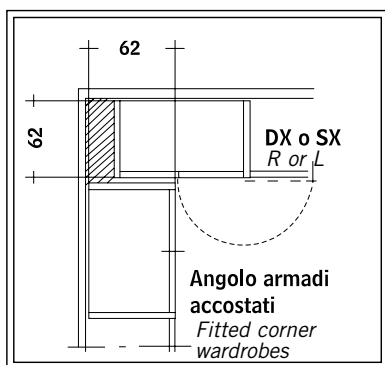

CON BASE E ZOCCOLO
WITH BASE AND PLINTH

2 ANTE 2 DOORS

H.
228

5573

5574

H.
260

5575

5576

Col. base - Standard col.

782,00

816,00

837,00

858,00

Laccato - Lacquered

857,00

891,00

923,00

944,00

Compl. angolo armadi
Corner wardrobe fittings

Ripiano angolo 2 ante
Corner shelf 2 doors
122,7 x 122,7

Art. 5597

€ 64,00

1 ANTA 1 DOOR

H.
228

5583

5584

H.
260

5585

5586

Col. base - Standard col.

581,00

597,00

618,00

629,00

Laccato - Lacquered

618,00

634,00

661,00

671,00

Ripiano angolo 1 anta
Corner shelf 1 door
91 x 91

Art. 5598

€ 56,00

Ripiano angolo 90°
Corner shelf 90°
106,2 x 103,2

Art. 5599

€ 56,00

90°

H.
228

5593

5594

H.
260

5595

5596

Col. base - Standard col.

708,00

743,00

787,00

809,00

Laccato - Lacquered

746,00

817,00

872,00

895,00

Specchio interno
Inside mirror
H 120 - L 32

Art. 5212

€ 35,00

all'ordine specificare
dove va montato
specify on what door