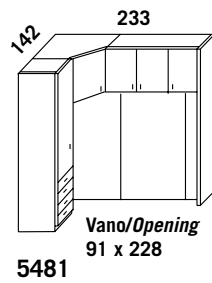

Anta sopraponte
da cm. 64
*Bridge upper
door 64 cms*

**MAGGIORAZIONE
RETRO LACCATO**
*SURCHARGE
LACQUERED
BACK PANEL*
€ 236,00

5481

5482

5483

5484

Col. base - *Standard col.* 1.494,00

1.729,00