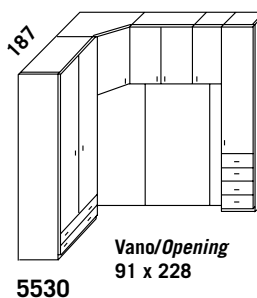

Anta sopraponte
da cm. 96
*Bridge upper
door 96 cms*

**MAGGIORAZIONE
RETRO LACCATO**
*SURCHARGE
LACQUERED
BACK PANEL*
€ 236,00

5528

5529

5530

5531

Col. base - *Standard col.*

1.607,00