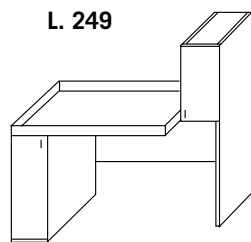

Anta sopraponte
da cm. 96
*Bridge upper
door 96 cms*

5601