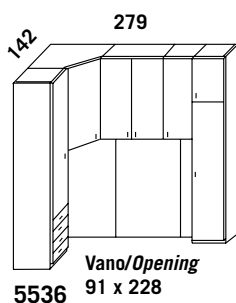

Anta sopraponte
da cm. 128
*Bridge upper
door 128 cms*

**MAGGIORAZIONE
RETRO LACCATO**
*SURCHARGE
LACQUERED
BACK PANEL*
€ 192,00

5535

5536

5537

5538

Col. base - <i>Standard col.</i>	1.641,00	1.895,00	2.121,00	2.914,00
Laccato - <i>Lacquered</i>	1.780,00	2.077,00	2.350,00	3.186,00

ELEMENTI PER PONTI - BRIDGE-SHAPED UNITS ELEMENTS

Col. base - <i>Standard col.</i>	364,00	146,00	217,00	39,00
Laccato - <i>Lacquered</i>	385,00	167,00	259,00	

Col. base - <i>Standard col.</i>	282,00	466,00	242,00	395,00	39,00
Laccato - <i>Lacquered</i>	303,00	509,00	263,00	437,00