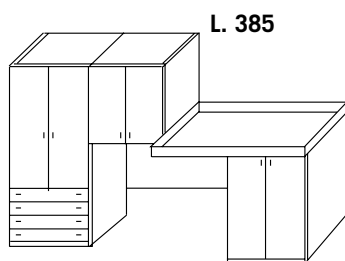

Anta sopraponte
da cm. 96
*Bridge upper
door 96 cms*

5601

5602

5603

5604

Col. base - <i>Standard col.</i>	759,00	995,00	1.136,00	1.128,00
Laccato - <i>Lacquered</i>	796,00	1.069,00	1.216,00	1.214,00

5609

5610

5611

5612

Col. base - <i>Standard col.</i>	1.157,00	1.298,00	1.215,00	1.291,00
Laccato - <i>Lacquered</i>	1.269,00	1.416,00	1.333,00	1.413,00

5617

5618

5618/A

Cabina ante
a soffietto senza base
*Wardrobe cabinet folding
doors without base*

Col. base - <i>Standard col.</i>	1.432,00	1.263,00	1.253,00
Laccato - <i>Lacquered</i>	1.591,00	1.375,00	1.365,00

Armadio
sottocastello
*Under bunk set
wardrobe*
H 131 P 88 L 92,2

5621

Sopra ponte
*Bridge upper
doors*
H 96 P 61 L 91,1

5622

Armadio sottocastello
1 anta
*Under bunk set
wardrobe 1-door*
H 131 P 88 L 47

5623

Sopra ponte
1 anta
*Bridge upper
doors 1-door*
H 96 P 61 L 45,9

5624

Vano a giorno
sopraponte
*Bridge upper doors
open modular*
H 96 P 61 L 21

5625

Libreria estraibile
per ponte castello
*Pull-out bookcase
for bridge bunk set*
H 130,5 P 27 L 47

5626

Col. base - <i>Standard col.</i>	306,00	198,00	215,00	126,00	76,00	202,00
Laccato - <i>Lacquered</i>	348,00	231,00	237,00	142,00