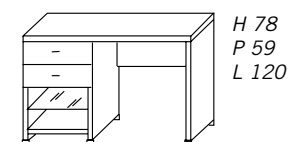

Con piano bombato portacomputer
Round shaped top
with computer stand

270,00

Con portacomputer e porta CD
Computer-stand and CD-holder

291,00

Con piano bombato portacomputer e porta CD
Round-shaped top computer-stand CD holder

328,00

Con piano bombato portacomputer e in metallo
Round-shaped top metal computer-stand

331,00

Con cassettera 2 cassetti
2-drawers stand desk

6208/dx

333,00

343,00

Con gambe in ferro
Iron feet

196,00

Con portacomputer in metallo
Metal computer-stand

408,00

Con portacomputer in legno
Wooden computer-stand

252,00

Scrivania doppio piano e portacomputer
2-top desk and computer-stand
H 78 - P 70 - L 240

420,00

Con 4 cassetti
With 4-drawers

396,00

417,00

Con piano bombato
Round-shaped top

319,00

329,00

Con mensole
With shelves

290,00

298,00

Scrivania con piano diritto con girevole e cassettera
Straight top desk with revolving board and drawer-box

555,00

571,00

Scrivania con piano bombato con girevole e cassettera
Round-shaped desktop with revolving board and drawer-box

610,00

626,00

Scrivania con cassettera girevole
Desk with revolving drawer-box

446,00

462,00

Angolo curvo
Curved corner

H 78 - P 59/65 - L 61/100

166,00

Angolo scrivania
Corner desk

H 78 - P 82 - L 120

228,00

Angolo scrivania
Corner desk

H 78 - L 103

232,00