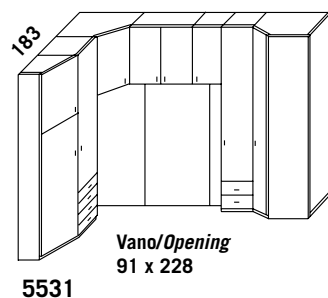

Anta sopraponte
da cm. 96
*Bridge upper
door 96 cms*

**MAGGIORAZIONE
RETRO LACCATO**
*SURCHARGE
LACQUERED
BACK PANEL*
€ 236,00

5528

5529

5530

5531

Col. base - *Standard col.*

1.607,00