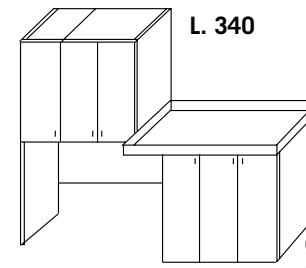

5663/A

Cabina ante
a soffietto senza base
*Wardrobe cabinet folding
doors without base*

Col. base - <i>Standard col.</i>	1.500,00	1.326,00	1.315,00
Laccato - <i>Lacquered</i>	1.681,00	1.454,00	1.444,00

Armadio
sottocastello
*Under bunk set
wardrobe*
H 131 P 88 L 92,2

5621

Sopra ponte
*Bridge upper
doors*
H 128 P 61 L 91,1

5643

Armadio sottocastello
1 anta
*Under bunk set
wardrobe 1-door*
H 131 P 88 L 47

5623

Sopra ponte
1 anta
*Bridge upper
doors 1-door*
H 128 P 61 L 45,9

5644

Vano a giorno
sopraponte
*Bridge upper doors
open modular*
H 128 P 61 L 21

5645

Libreria estraibile
per ponte castello
*Pull-out bookcase
for bridge bunk set*
H 130,5 P 27 L 47

5626

Col. base - <i>Standard col.</i>	306,00	230,00	215,00	151,00	92,00	202,00
Laccato - <i>Lacquered</i>	348,00	273,00	237,00	172,00