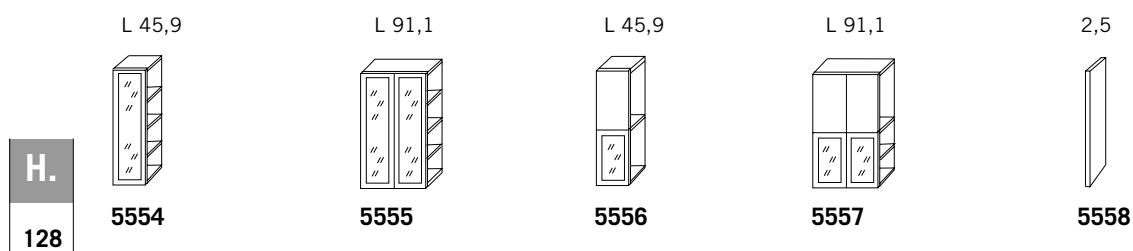

Col. base - <i>Standard col.</i>	282,00	466,00	242,00	395,00	39,00
Laccato - <i>Lacquered</i>	303,00	509,00	263,00	437,00