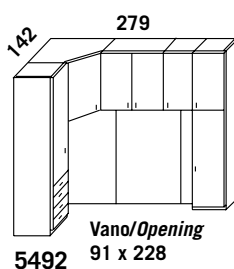

Anta sopraponte
da cm. 64
*Bridge upper
door 64 cms*

**MAGGIORAZIONE
RETRO LACCATO**
*SURCHARGE
LACQUERED
BACK PANEL*
€ 236,00

5481

5482

5483

5484

Col. base - *Standard col.* 1.494,00

1.729,00

1.917,00

2.740,00

Laccato - *Lacquered* 1.583,00

1.856,00

2.087,00

2.947,00

Anta sopraponte
da cm. 96
*Bridge upper
door 96 cms*

**MAGGIORAZIONE
RETRO LACCATO**
*SURCHARGE
LACQUERED
BACK PANEL*
€ 192,00

5491

5492

5493

5495

Col. base - *Standard col.* 1.525,00

1.761,00

1.949,00

2.785,00

Laccato - *Lacquered* 1.637,00

1.910,00

2.141,00

3.015,00

ELEMENTI PER PONTI - BRIDGE-SHAPED UNITS ELEMENTS

Col. base - *Standard col.* 293,00

109,00

162,00

169,00

276,00

24,00

Laccato - *Lacquered* 304,00

119,00

183,00

179,00

297,00

Col. base - *Standard col.* 329,00

125,00

190,00

223,00

371,00

31,00

Laccato - *Lacquered* 345,00

141,00

222,00

239,00

403,00