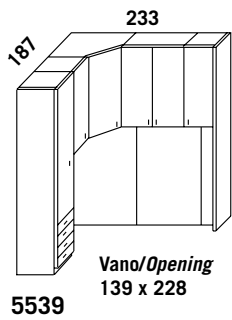

**MAGGIORAZIONE
RETRO LACCATO
SURCHARGE
LACQUERED
BACK PANEL
€ 222,00**

1.823,00	2.077,00	2.303,00
1.983,00	2.280,00	2.554,00

Complementi Armadi Wardrobe fittings	
Ripiano interno per arm. 1 anta <i>Inside shelf for 1 door wardrobe</i> Art. 5205 € 20,00	Serratura per 1° cassetto <i>Lock for top drawer</i> Art. 5213 € 36,00
Ripiano interno per arm. 2 ante <i>Inside shelf for 2 doors wardrobe</i> Art. 5206 € 30,00	Serratura per anta con asta lunga <i>Lock for door with long bar</i> Art. 5214 € 54,00
Cassettiera interna per arm. 1 anta <i>Inside drawer-box for 1 door wardrobe</i> H. 38 L. 43,4 P. 45 Art. 5208 € 95,00	Piano estraibile portaoggetti <i>Pull-out shelf L. 43,4</i> Art. 5215 € 36,00
Cassettiera interna per arm. 2 ante <i>Inside drawer-box for 1 door wardrobe</i> H. 38 L. 88,6 P. 45 Art. 5209 € 125,00	Piano estraibile portaoggetti <i>Pull-out shelf L. 88,6</i> Art. 5216 € 48,00
Servetto appendiabiti per arm. 1 anta <i>Movable hanger rail for 1 door wardrobe</i> Art. 5210 € 113,00	Portascarpe <i>Shoestand L. 45/65</i> Art. 5218 € 21,00
Servetto appendiabiti per arm. 2 ante <i>Movable hanger rail for 2 doors wardrobe</i> Art. 5211 € 173,00	Appendiabiti reclinabile da 32 <i>Reclining hanger rail</i> Art. 5220 € 36,00
all'ordine specificare dove va montato Specchio interno <i>Inside mirror H 120 - L 32</i> Art. 5212 € 35,00 specify on what door	

Pannelli retro ponte angolo
Corner bridge-shaped back panel

Fianco 260 anta 128
Side 260 door 128 Art. 5561

Col. base	Laccato
Stand. col.	Lacquered
243,00	435,00

Fianco 260 anta 128
Side 260 door 128 Art. 5564

Col. base	Laccato
Stand. col.	Lacquered
280,00	501,00

Coppia barre di sostegno ponte
Bridge-shaped couple bar supporting

Art. 5517
€ 126,00