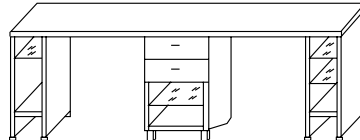

H 78
P 59
L 260

6210

Con piano girevole
sottoscrivania
Under desk revolving board