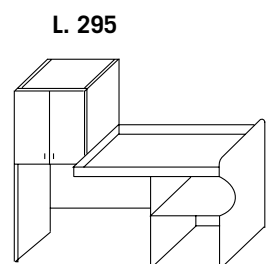

5613

847,00

879,00