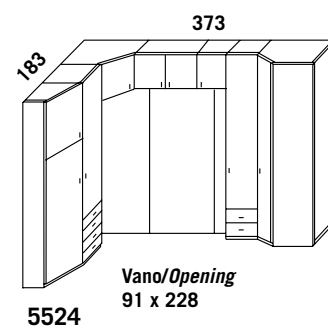

Anta sopraponte
da cm. 64
*Bridge upper
door 64 cms*

**MAGGIORAZIONE
RETRO LACCATO**
*SURCHARGE
LACQUERED
BACK PANEL*
€ 282,00

5521

5522

5523

5524

Col. base - *Standard col.*

1.576,00