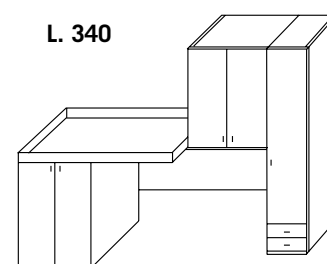

5657

Col. base - <i>Standard col.</i>	1.216,00	1.363,00	1.348,00	1.273,00
Laccato - <i>Lacquered</i>	1.340,00	1.491,00	1.487,00	1.406,00