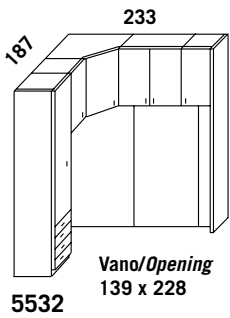

**MAGGIORAZIONE
RETRO LACCATO
SURCHARGE
LACQUERED
BACK PANEL
€ 274,00**

1.774,00

2.028,00

2.254,00

1.908,00

2.205,00

2.478,00

Pannelli retro ponte angolo
Corner bridge-shaped back panel

	Col. base	Laccato
	Stand. col.	Lacquered
Fianco 228 anta 64 Side 228 door 64	Art. 5559 340,00	624,00
Fianco 228 anta 96 Side 228 door 96	Art. 5560 292,00	528,00

	Col. base	Laccato
	Stand. col.	Lacquered
Fianco 228 anta 64 Side 228 door 64	Art. 5562 389,00	714,00
Fianco 228 anta 96 Side 228 door 96	Art. 5563 333,00	607,00

Coppia barre di sostegno ponte
Couple bar supporting bridge-shaped

Art. 5517
€ 126,00

Complementi Armadi
Wardrobe fittings

Ripiano interno
per arm. 1 anta
*Inside shelf for
1 door wardrobe*

Art. 5205

€ 20,00

Serratura per
1° cassetto
*Lock for
top drawer*

Art. 5213

€ 36,00

Ripiano interno
per arm. 2 ante
*Inside shelf for 2
doors wardrobe*

Art. 5206

€ 30,00

Serratura per anta
con asta lunga
*Lock for
door with
long bar*

Art. 5214

€ 54,00

Cassettiera interna
per arm. 1 anta
*Inside drawer-box
for 1 door wardrobe*

H. 38
L. 43,4
P. 45

Art. 5208

€ 95,00

Piano estraibile
portaoggetto
*Pull-out
shelf*

L. 43,4

Art. 5215

€ 36,00

Cassettiera interna
per arm. 2 ante
*Inside drawer-box
for 1 door wardrobe*

H. 38
L. 88,6
P. 45

Art. 5209

€ 125,00

Piano estraibile
portaoggetti
*Pull-out
shelf*

L. 88,6

Art. 5216

€ 48,00

Servetto appendiabiti
per arm. 1 anta
*Movable hanger rail
for 1 door wardrobe*

Art. 5210

€ 113,00

Portascarpe
Shoestand

L. 45/65

Art. 5218

€ 21,00

Servetto appendiabiti
per arm. 2 ante
*Movable hanger rail
for 2 doors wardrobe*

Art. 5211

€ 173,00

Appendiabiti
reclinabile da 32
*Reclining
hanger rail*

Art. 5220

€ 36,00

Specchio interno
Inside mirror
H 120 - L 32

Art. 5212

€ 35,00

all'ordine specificare
dove va montato

specify on what door