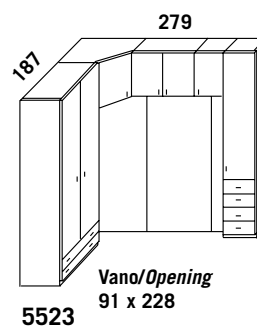

Anta sopraponte
da cm. 64
*Bridge upper
door 64 cms*

**MAGGIORAZIONE
RETRO LACCATO**
*SURCHARGE
LACQUERED
BACK PANEL*
€ 282,00

5521

5522

5523

5524

Col. base - *Standard col.*

1.576,00