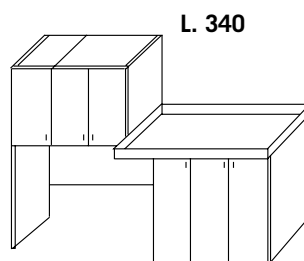

Anta sopraponte
da cm. 96
*Bridge upper
door 96 cms*

5601

5602

5603

5604

Col. base - <i>Standard col.</i>	759,00	995,00	1.136,00	1.128,00
Laccato - <i>Lacquered</i>	796,00	1.069,00	1.216,00	1.214,00

5609

5610

5611

5612

Col. base - <i>Standard col.</i>	1.157,00	1.298,00	1.215,00	1.291,00
Laccato - <i>Lacquered</i>	1.269,00	1.416,00	1.333,00	1.413,00

5617

5618

5618/A

Cabina ante
a soffietto senza base
*Wardrobe cabinet folding
doors without base*

Col. base - <i>Standard col.</i>	1.432,00	1.263,00	1.253,00
Laccato - <i>Lacquered</i>	1.591,00	1.375,00	1.365,00

Armadio
sottocastello
*Under bunk set
wardrobe*
H 131 P 88 L 92,2

5621

Sopra ponte
*Bridge upper
doors*
H 96 P 61 L 91,1

5622

Armadio sottocastello
1 anta
*Under bunk set
wardrobe 1-door*
H 131 P 88 L 47

5623

Sopra ponte
1 anta
*Bridge upper
doors 1-door*
H 96 P 61 L 45,9

5624

Vano a giorno
sopraponte
*Bridge upper doors
open modular*
H 96 P 61 L 21

5625

Libreria estraibile
per ponte castello
*Pull-out bookcase
for bridge bunk set*
H 130,5 P 27 L 47

5626

Col. base - <i>Standard col.</i>	306,00	198,00	215,00	126,00	76,00	202,00
Laccato - <i>Lacquered</i>	348,00	231,00	237,00	142,00