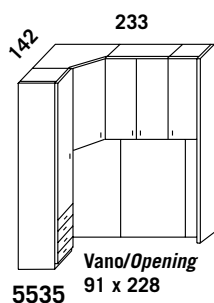

Anta sopraponte
da cm. 128
*Bridge upper
door 128 cms*

**MAGGIORAZIONE
RETRO LACCATO**
*SURCHARGE
LACQUERED
BACK PANEL*
€ 192,00

5535