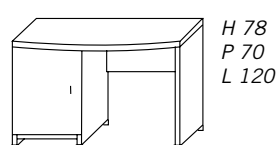

396,00

417,00

Con piano bombato
Round-shaped top

6222/dx