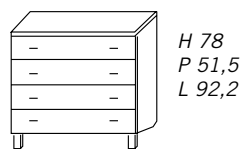

Comò con top
Dresser with top

H 78
P 51,5
L 92,2

6104

347,00

378,00

Comò con top
Dresser with top

H 78
P 51,5
L 47

6106