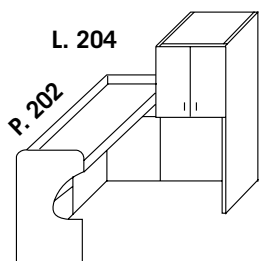

5606

839,00

871,00