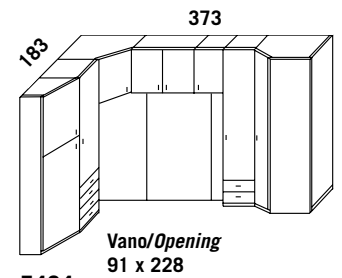

Anta sopraponte
da cm. 64
*Bridge upper
door 64 cms*

**MAGGIORAZIONE
RETRO LACCATO**
*SURCHARGE
LACQUERED
BACK PANEL*
€ 236,00

5481

5482

5483

5484

Col. base - *Standard col.* 1.494,00

1.729,00