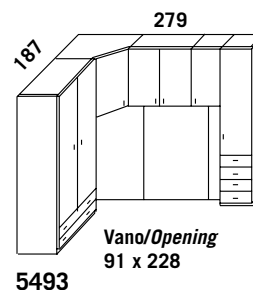

Anta sopraponte
da cm. 64
*Bridge upper
door 64 cms*

**MAGGIORAZIONE
RETRO LACCATO**
*SURCHARGE
LACQUERED
BACK PANEL*
€ 236,00

5481

5482

5483

5484

Col. base - *Standard col.* 1.494,00

1.729,00

1.917,00

2.740,00

Laccato - *Lacquered* 1.583,00

1.856,00

2.087,00

2.947,00

Anta sopraponte
da cm. 96
*Bridge upper
door 96 cms*

**MAGGIORAZIONE
RETRO LACCATO**
*SURCHARGE
LACQUERED
BACK PANEL*
€ 192,00

5491

5492

5493

5495

Col. base - *Standard col.* 1.525,00

1.761,00

1.949,00

2.785,00

Laccato - *Lacquered* 1.637,00

1.910,00

2.141,00

3.015,00

ELEMENTI PER PONTI - BRIDGE-SHAPED UNITS ELEMENTS

Col. base - *Standard col.* 293,00

109,00

162,00

169,00

276,00

24,00

Laccato - *Lacquered* 304,00

119,00

183,00

179,00

297,00

Col. base - *Standard col.* 329,00

125,00

190,00

223,00

371,00

31,00

Laccato - *Lacquered* 345,00

141,00

222,00

239,00

403,00