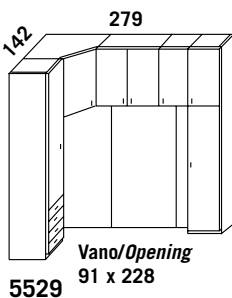

Anta sopraponte
da cm. 96
*Bridge upper
door 96 cms*

**MAGGIORAZIONE
RETRO LACCATO**
*SURCHARGE
LACQUERED
BACK PANEL*
€ 236,00

5528

5529

5530

5531

Col. base - *Standard col.*

1.607,00