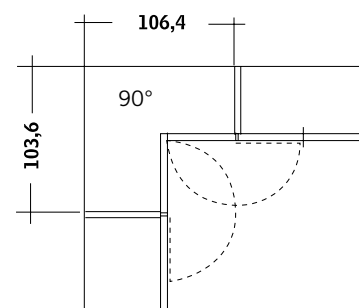

CON BASE E ZOCCOLO
WITH BASE AND PLINTH

2 ANTE 2 DOORS

H.
228

5573

5574

H.
260

5575

5576

Col. base - Standard col.

782,00

816,00

837,00

858,00

Laccato - Lacquered

857,00

891,00

923,00

944,00

Compl. angolo armadi
Corner wardrobe fittings

Ripiano angolo 2 ante
Corner shelf 2 doors
122,7 x 122,7

Art. 5597

€ 64,00

1 ANTA 1 DOOR

H.
228

5583

5584

H.
260

5585

5586

Col. base - Standard col.

581,00

597,00

618,00

629,00

Laccato - Lacquered

618,00

634,00

661,00

671,00

Ripiano angolo 1 anta
Corner shelf 1 door
91 x 91

Art. 5598

€ 56,00

Ripiano angolo 90°
Corner shelf 90°
106,2 x 103,2

Art. 5599

€ 56,00

90°

H.
228

5593

5594

H.
260

5595

5596

Col. base - Standard col.

708,00

743,00

787,00

809,00

Laccato - Lacquered

746,00

817,00

872,00

895,00

Specchio interno
Inside mirror
H 120 - L 32

Art. 5212

€ 35,00

all'ordine specificare
dove va montato
specify on what door