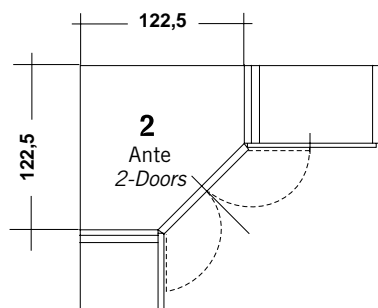

CON BASE E ZOCCOLO
WITH BASE AND PLINTH

2 ANTE 2 DOORS

H.
228

5573

5574

H.
260

5575

5576

Col. base - Standard col.

782,00

816,00

837,00

858,00

Laccato - Lacquered

857,00

891,00

923,00

944,00

Compl. angolo armadi
Corner wardrobe fittings

Ripiano angolo 2 ante
Corner shelf 2 doors
122,7 x 122,7

Art. 5597

€ 64,00

1 ANTA 1 DOOR

H.
228

5583

5584

H.
260

5585

5586

Col. base - Standard col.

581,00

597,00

618,00

629,00

Laccato - Lacquered

618,00

634,00

661,00

671,00

Ripiano angolo 1 anta
Corner shelf 1 door
91 x 91

Art. 5598

€ 56,00

Ripiano angolo 90°
Corner shelf 90°
106,2 x 103,2

Art. 5599

€ 56,00

90°

H.
228

5593

5594

H.
260

5595

5596

Col. base - Standard col.

708,00

743,00

787,00

809,00

Laccato - Lacquered

746,00

817,00

872,00

895,00

Specchio interno
Inside mirror
H 120 - L 32

Art. 5212

€ 35,00

all'ordine specificare
dove va montato
specify on what door