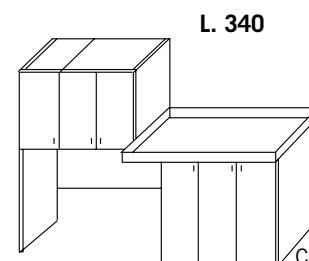

5618/A

Cabina ante
a soffietto senza base
*Wardrobe cabinet folding
doors without base*

Col. base - <i>Standard col.</i>	1.432,00	1.263,00	1.253,00
Laccato - <i>Lacquered</i>	1.591,00	1.375,00	1.365,00

Armadio
sottocastello
*Under bunk set
wardrobe*
H 131 P 88 L 92,2

5621

Sopra ponte
*Bridge upper
doors*
H 96 P 61 L 91,1

5622

Armadio sottocastello
1 anta
*Under bunk set
wardrobe 1-door*
H 131 P 88 L 47

5623

Sopra ponte
1 anta
*Bridge upper
doors 1-door*
H 96 P 61 L 45,9

5624

Vano a giorno
sopraponte
*Bridge upper doors
open modular*
H 96 P 61 L 21

5625

Libreria estraibile
per ponte castello
*Pull-out bookcase
for bridge bunk set*
H 130,5 P 27 L 47

5626

Col. base - <i>Standard col.</i>	306,00	198,00	215,00	126,00	76,00	202,00
Laccato - <i>Lacquered</i>	348,00	231,00	237,00	142,00