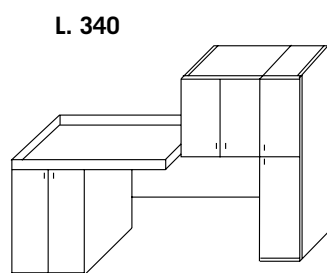

€ 35,00

all'ordine specificare
dove va montato
specify on what door

Anta sopraponte
da cm. 96
*Bridge upper
door 96 cms*

5601

5602

5603

5604

Col. base - <i>Standard col.</i>	759,00	995,00	1.136,00	1.128,00
Laccato - <i>Lacquered</i>	796,00	1.069,00	1.216,00	1.214,00