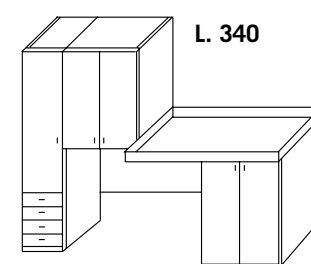

Anta sopra-
ponte
da cm. 128
*Bridge upper
door 128 cms*

5646

5647

5648

5649

Col. base - <i>Standard col.</i>	795,00	1.047,00	1.190,00	1.183,00
Laccato - <i>Lacquered</i>	838,00	1.132,00	1.281,00	1.279,00

5654

5655

5656

5657

Col. base - <i>Standard col.</i>	1.216,00	1.363,00	1.348,00	1.273,00
Laccato - <i>Lacquered</i>	1.340,00	1.491,00	1.487,00	1.406,00

5662

5663

5663/A

Cabina ante
a soffietto senza base
*Wardrobe cabinet folding
doors without base*

Col. base - <i>Standard col.</i>	1.500,00	1.326,00	1.315,00
Laccato - <i>Lacquered</i>	1.681,00	1.454,00	1.444,00

Armadio
sottocastello
*Under bunk set
wardrobe*
H 131 P 88 L 92,2

5621

Sopra ponte
*Bridge upper
doors*
H 128 P 61 L 91,1

5643

Armadio sottocastello
1 anta
*Under bunk set
wardrobe 1-door*
H 131 P 88 L 47

5623

Sopra ponte
1 anta
*Bridge upper
doors 1-door*
H 128 P 61 L 45,9

5644

Vano a giorno
sopraponte
*Bridge upper doors
open modular*
H 128 P 61 L 21

5645

Libreria estraibile
per ponte castello
*Pull-out bookcase
for bridge bunk set*
H 130,5 P 27 L 47

5626

Col. base - <i>Standard col.</i>	306,00	230,00	215,00	151,00	92,00	202,00
Laccato - <i>Lacquered</i>	348,00	273,00	237,00	172,00