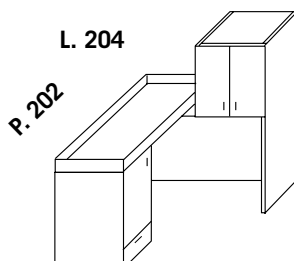

5607

993,00

1.047,00