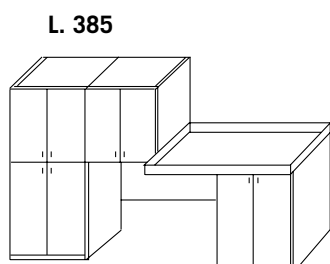

5614

1.293,00

1.443,00