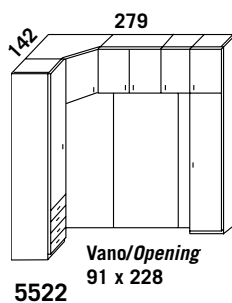

Anta sopraponte
da cm. 64
*Bridge upper
door 64 cms*

**MAGGIORAZIONE
RETRO LACCATO**
*SURCHARGE
LACQUERED
BACK PANEL*
€ 282,00

5521

5522

5523

5524

Col. base - *Standard col.*

1.576,00

1.830,00

2.056,00

2.848,00

Laccato - *Lacquered*

1.672,00

1.968,00

2.243,00

3.077,00

Anta sopraponte
da cm. 96
*Bridge upper
door 96 cms*

**MAGGIORAZIONE
RETRO LACCATO**
*SURCHARGE
LACQUERED
BACK PANEL*
€ 236,00

5528

5529

5530

5531

Col. base - *Standard col.*

1.607,00

1.861,00

2.087,00

2.880,00

Laccato - *Lacquered*

1.725,00

2.021,00

2.295,00

3.132,00

ELEMENTI PER PONTI - BRIDGE-SHAPED UNITS ELEMENTS

Col. base - *Standard col.*

293,00

109,00

162,00

169,00

276,00

24,00

Laccato - *Lacquered*

304,00

119,00

183,00

179,00

297,00

Col. base - *Standard col.*

329,00

125,00

190,00

223,00

371,00

31,00

Laccato - *Lacquered*

345,00

141,00

222,00

239,00

403,00