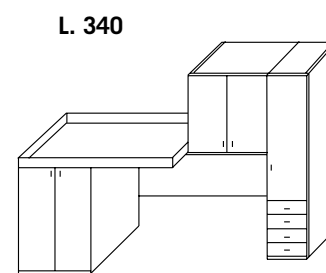

5612

Col. base - <i>Standard col.</i>	1.157,00	1.298,00	1.215,00	1.291,00
Laccato - <i>Lacquered</i>	1.269,00	1.416,00	1.333,00	1.413,00