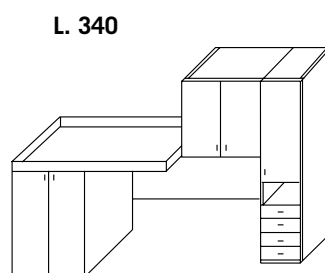

Anta sopraponte
da cm. 96
*Bridge upper
door 96 cms*

5601

5602

5603

5604

Col. base - <i>Standard col.</i>	759,00	995,00	1.136,00	1.128,00
Laccato - <i>Lacquered</i>	796,00	1.069,00	1.216,00	1.214,00

5609

5610

5611

5612

Col. base - <i>Standard col.</i>	1.157,00	1.298,00	1.215,00	1.291,00
Laccato - <i>Lacquered</i>	1.269,00	1.416,00	1.333,00	1.413,00

5617

5618

5618/A

Cabina ante
a soffietto senza base
*Wardrobe cabinet folding
doors without base*

Col. base - <i>Standard col.</i>	1.432,00	1.263,00	1.253,00
Laccato - <i>Lacquered</i>	1.591,00	1.375,00	1.365,00

Armadio
sottocastello
*Under bunk set
wardrobe*
H 131 P 88 L 92,2

5621

Sopra ponte
*Bridge upper
doors*
H 96 P 61 L 91,1

5622

Armadio sottocastello
1 anta
*Under bunk set
wardrobe 1-door*
H 131 P 88 L 47

5623

Sopra ponte
1 anta
*Bridge upper
doors 1-door*
H 96 P 61 L 45,9

5624

Vano a giorno
sopraponte
*Bridge upper doors
open modular*
H 96 P 61 L 21

5625

Libreria estraibile
per ponte castello
*Pull-out bookcase
for bridge bunk set*
H 130,5 P 27 L 47

5626

Col. base - <i>Standard col.</i>	306,00	198,00	215,00	126,00	76,00	202,00
Laccato - <i>Lacquered</i>	348,00	231,00	237,00	142,00