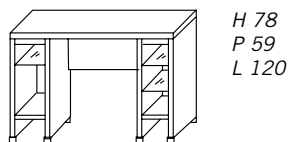

6205

291,00

Con piano bombato portacomputer e porta CD
Round-shaped top computer-stand CD holder