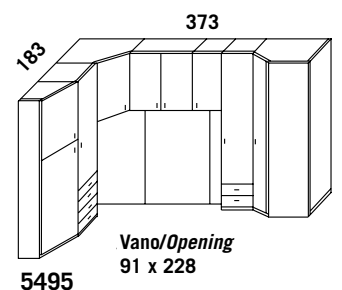

5495

Col. base - *Standard col.* 1.525,00

1.761,00

1.949,00

2.785,00

Laccato - *Lacquered* 1.637,00

1.910,00

2.141,00

3.015,00