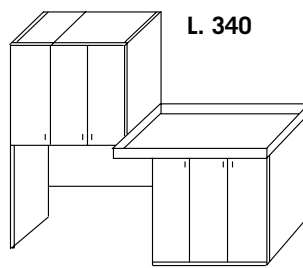

Anta sopra-
ponte
da cm. 128
*Bridge upper
door 128 cms*

5646

5647

5648

5649

Col. base - <i>Standard col.</i>	795,00	1.047,00	1.190,00	1.183,00
Laccato - <i>Lacquered</i>	838,00	1.132,00	1.281,00	1.279,00

5654

5655

5656

5657

Col. base - <i>Standard col.</i>	1.216,00	1.363,00	1.348,00	1.273,00
Laccato - <i>Lacquered</i>	1.340,00	1.491,00	1.487,00	1.406,00

5662

5663

5663/A

Cabina ante
a soffietto senza base
*Wardrobe cabinet folding
doors without base*

Col. base - <i>Standard col.</i>	1.500,00	1.326,00	1.315,00
Laccato - <i>Lacquered</i>	1.681,00	1.454,00	1.444,00

Armadio
sottocastello
*Under bunk set
wardrobe*
H 131 P 88 L 92,2

5621

Sopra ponte
*Bridge upper
doors*
H 128 P 61 L 91,1

5643

Armadio sottocastello
1 anta
*Under bunk set
wardrobe 1-door*
H 131 P 88 L 47

5623

Sopra ponte
1 anta
*Bridge upper
doors 1-door*
H 128 P 61 L 45,9

5644

Vano a giorno
sopraponte
*Bridge upper doors
open modular*
H 128 P 61 L 21

5645

Libreria estraibile
per ponte castello
*Pull-out bookcase
for bridge bunk set*
H 130,5 P 27 L 47

5626

Col. base - <i>Standard col.</i>	306,00	230,00	215,00	151,00	92,00	202,00
Laccato - <i>Lacquered</i>	348,00	273,00	237,00	172,00