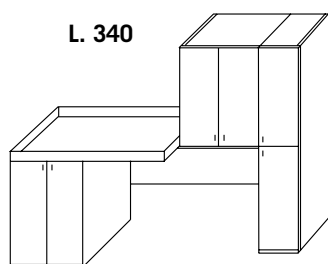

5636

265,00

Anta sopra-
ponte
da cm. 128
*Bridge upper
door 128 cms*

5646

5647

5648

5649

Col. base - <i>Standard col.</i>	795,00	1.047,00	1.190,00	1.183,00
Laccato - <i>Lacquered</i>	838,00	1.132,00	1.281,00	1.279,00