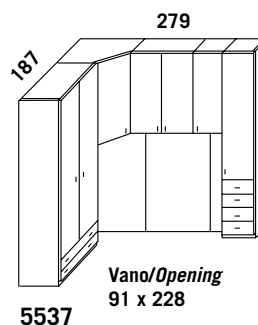

specify on what door

Anta sopraponte
da cm. 128
*Bridge upper
door 128 cms*

**MAGGIORAZIONE
RETRO LACCATO**
*SURCHARGE
LACQUERED
BACK PANEL*
€ 192,00

5535

5536

5537

5538

Col. base - <i>Standard col.</i>	1.641,00	1.895,00	2.121,00	2.914,00
Laccato - <i>Lacquered</i>	1.780,00	2.077,00	2.350,00	3.186,00