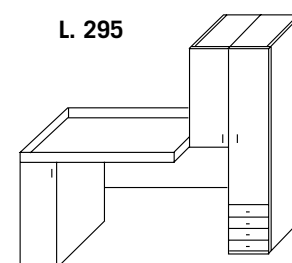

5636

265,00

Anta sopra-
ponte
da cm. 128
*Bridge upper
door 128 cms*

5646

5647

5648

5649

Col. base - <i>Standard col.</i>	795,00	1.047,00	1.190,00	1.183,00
Laccato - <i>Lacquered</i>	838,00	1.132,00	1.281,00	1.279,00