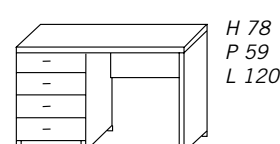

408,00

Con portacomputer in legno
 Wooden computer-stand

6214/dx

252,00

Scrivania doppio piano e portacomputer
 2-top desk and computer-stand
 H 78 - P 70 - L 240

6215

420,00

Con 4 cassetti
 With 4-drawers