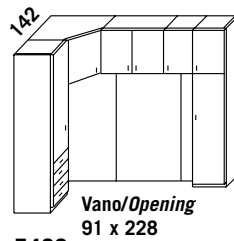

Anta sopraponte
da cm. 64
*Bridge upper
door 64 cms*

**MAGGIORAZIONE
RETRO LACCATO**
*SURCHARGE
LACQUERED
BACK PANEL*
€ 236,00

5481

5482

5483

5484

Col. base - *Standard col.* 1.494,00

1.729,00