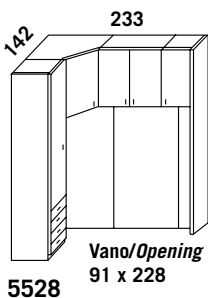

Anta sopraponte
da cm. 96
*Bridge upper
door 96 cms*

**MAGGIORAZIONE
RETRO LACCATO**
*SURCHARGE
LACQUERED
BACK PANEL*
€ 236,00

5528

5529

5530

5531

Col. base - *Standard col.*

1.607,00