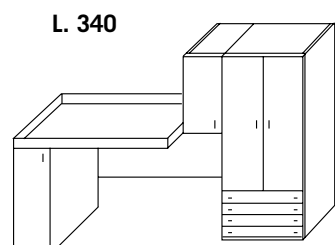

5624

Vano a giorno
sopraponte
*Bridge upper doors
open modular*
H 96 P 61 L 21

5625

Libreria estraibile
per ponte castello
*Pull-out bookcase
for bridge bunk set*
H 130,5 P 27 L 47

5626

Col. base - <i>Standard col.</i>	306,00	198,00	215,00	126,00	76,00	202,00
Laccato - <i>Lacquered</i>	348,00	231,00	237,00	142,00		