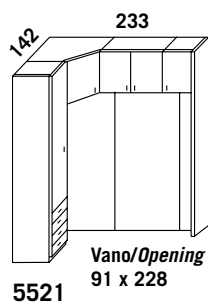

Anta sopraponte
da cm. 64
*Bridge upper
door 64 cms*

**MAGGIORAZIONE
RETRO LACCATO**
*SURCHARGE
LACQUERED
BACK PANEL*
€ 282,00

5521