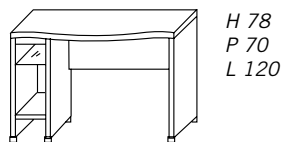

Con piano bombato portacomputer
Round shaped top
with computer stand

6204/dx

270,00

Con portacomputer e porta CD
Computer-stand and CD-holder