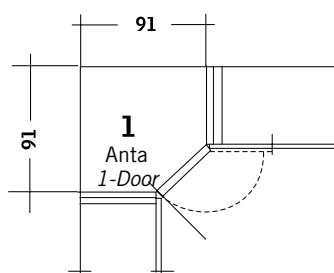

CON BASE E ZOCCOLO
WITH BASE AND PLINTH

2 ANTE 2 DOORS

H.
228

5573

5574

H.
260

5575

5576

Col. base - Standard col.

782,00

816,00

837,00

858,00

Laccato - Lacquered

857,00

891,00

923,00

944,00

Compl. angolo armadi
Corner wardrobe fittings

Ripiano angolo 2 ante
Corner shelf 2 doors
122,7 x 122,7

Art. 5597

€ 64,00

1 ANTA 1 DOOR

H.
228

5583

5584

H.
260

5585

5586

Col. base - Standard col.

581,00

597,00

618,00

629,00

Laccato - Lacquered

618,00

634,00

661,00

671,00

Ripiano angolo 1 anta
Corner shelf 1 door
91 x 91

Art. 5598

€ 56,00

Ripiano angolo 90°
Corner shelf 90°
106,2 x 103,2

Art. 5599

€ 56,00

90°

H.
228

5593

5594

H.
260

5595

5596

Col. base - Standard col.

708,00

743,00

787,00

809,00

Laccato - Lacquered

746,00

817,00

872,00

895,00

Specchio interno
Inside mirror
H 120 - L 32

Art. 5212

€ 35,00

all'ordine specificare
dove va montato
specify on what door