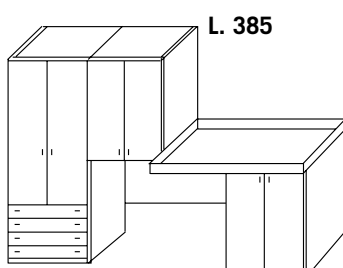

Anta sopra-
ponte
da cm. 128
*Bridge upper
door 128 cms*

5646

5647

5648

5649

Col. base - <i>Standard col.</i>	795,00	1.047,00	1.190,00	1.183,00
Laccato - <i>Lacquered</i>	838,00	1.132,00	1.281,00	1.279,00

5654

5655

5656

5657

Col. base - <i>Standard col.</i>	1.216,00	1.363,00	1.348,00	1.273,00
Laccato - <i>Lacquered</i>	1.340,00	1.491,00	1.487,00	1.406,00

5662

5663

5663/A

Cabina ante
a soffietto senza base
*Wardrobe cabinet folding
doors without base*

Col. base - <i>Standard col.</i>	1.500,00	1.326,00	1.315,00
Laccato - <i>Lacquered</i>	1.681,00	1.454,00	1.444,00

Armadio
sottocastello
*Under bunk set
wardrobe*
H 131 P 88 L 92,2

5621

Sopra ponte
*Bridge upper
doors*
H 128 P 61 L 91,1

5643

Armadio sottocastello
1 anta
*Under bunk set
wardrobe 1-door*
H 131 P 88 L 47

5623

Sopra ponte
1 anta
*Bridge upper
doors 1-door*
H 128 P 61 L 45,9

5644

Vano a giorno
sopraponte
*Bridge upper doors
open modular*
H 128 P 61 L 21

5645

Libreria estraibile
per ponte castello
*Pull-out bookcase
for bridge bunk set*
H 130,5 P 27 L 47

5626

Col. base - <i>Standard col.</i>	306,00	230,00	215,00	151,00	92,00	202,00
Laccato - <i>Lacquered</i>	348,00	273,00	237,00	172,00