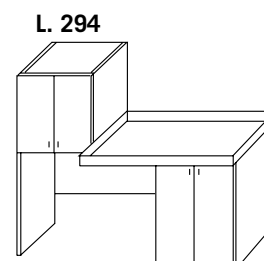

5608

921,00

996,00