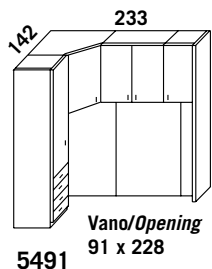

1.917,00

2.740,00

Laccato - *Lacquered* 1.583,00

1.856,00

2.087,00

2.947,00

Anta sopraponte
da cm. 96
*Bridge upper
door 96 cms*

**MAGGIORAZIONE
RETRO LACCATO**
*SURCHARGE
LACQUERED
BACK PANEL*
€ 192,00