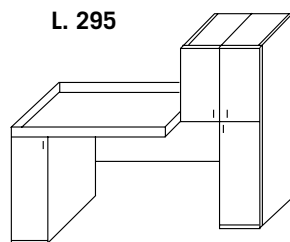

€ 35,00

all'ordine specificare
dove va montato
specify on what door

Anta sopraponte
da cm. 96
*Bridge upper
door 96 cms*

5601

5602

5603

5604

Col. base - <i>Standard col.</i>	759,00	995,00	1.136,00	1.128,00
Laccato - <i>Lacquered</i>	796,00	1.069,00	1.216,00	1.214,00