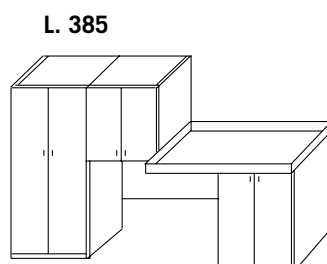

5615

1.234,00

1.384,00