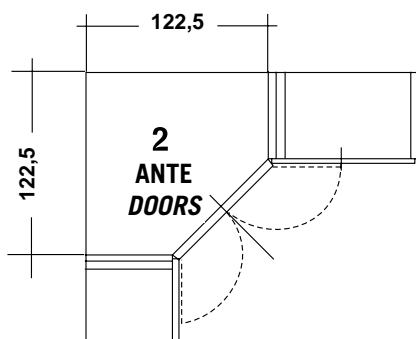

SENZA BASE - SCHIENALI IN MELAMINICO DA 18 mm
WITHOUT BASE - BACK PANELS IN MELAMINE 18 mms

H.

228

5566

Col. base - Standard col. 697,00

Laccato - Lacquered 772,00