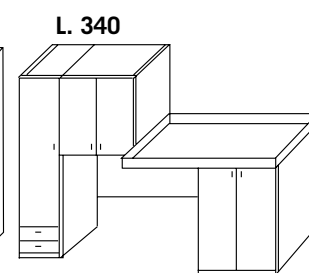

Anta sopraponte
da cm. 96
*Bridge upper
door 96 cms*

5601

5602

5603

5604

Col. base - <i>Standard col.</i>	759,00	995,00	1.136,00	1.128,00
Laccato - <i>Lacquered</i>	796,00	1.069,00	1.216,00	1.214,00

5609

5610

5611

5612

Col. base - <i>Standard col.</i>	1.157,00	1.298,00	1.215,00	1.291,00
Laccato - <i>Lacquered</i>	1.269,00	1.416,00	1.333,00	1.413,00

5617

5618

5618/A

Cabina ante
a soffietto senza base
*Wardrobe cabinet folding
doors without base*

Col. base - <i>Standard col.</i>	1.432,00	1.263,00	1.253,00
Laccato - <i>Lacquered</i>	1.591,00	1.375,00	1.365,00

Armadio
sottocastello
*Under bunk set
wardrobe*
H 131 P 88 L 92,2

5621

Sopra ponte
*Bridge upper
doors*
H 96 P 61 L 91,1

5622

Armadio sottocastello
1 anta
*Under bunk set
wardrobe 1-door*
H 131 P 88 L 47

5623

Sopra ponte
1 anta
*Bridge upper
doors 1-door*
H 96 P 61 L 45,9

5624

Vano a giorno
sopraponte
*Bridge upper doors
open modular*
H 96 P 61 L 21

5625

Libreria estraibile
per ponte castello
*Pull-out bookcase
for bridge bunk set*
H 130,5 P 27 L 47

5626

Col. base - <i>Standard col.</i>	306,00	198,00	215,00	126,00	76,00	202,00
Laccato - <i>Lacquered</i>	348,00	231,00	237,00	142,00