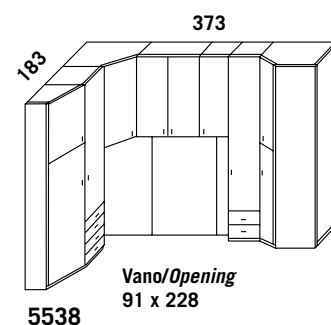

specify on what door

Anta sopraponte
da cm. 128
*Bridge upper
door 128 cms*

**MAGGIORAZIONE
RETRO LACCATO**
*SURCHARGE
LACQUERED
BACK PANEL*
€ 192,00

5535

5536

5537

5538

Col. base - <i>Standard col.</i>	1.641,00	1.895,00	2.121,00	2.914,00
Laccato - <i>Lacquered</i>	1.780,00	2.077,00	2.350,00	3.186,00