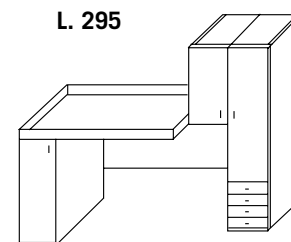

€ 35,00

all'ordine specificare
dove va montato
specify on what door

Anta sopraponte
da cm. 96
*Bridge upper
door 96 cms*

5601

5602

5603

5604

Col. base - <i>Standard col.</i>	759,00	995,00	1.136,00	1.128,00
Laccato - <i>Lacquered</i>	796,00	1.069,00	1.216,00	1.214,00