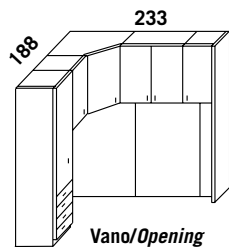

5496

1.686,00

1.814,00