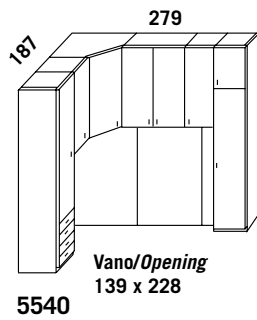

**MAGGIORAZIONE
RETRO LACCATO
SURCHARGE
LACQUERED
BACK PANEL
€ 222,00**

1.823,00	2.077,00	2.303,00
1.983,00	2.280,00	2.554,00

Complementi Armadi Wardrobe fittings	
Ripiano interno per arm. 1 anta <i>Inside shelf for 1 door wardrobe</i> Art. 5205 € 20,00	Serratura per 1° cassetto <i>Lock for top drawer</i> Art. 5213 € 36,00
Ripiano interno per arm. 2 ante <i>Inside shelf for 2 doors wardrobe</i> Art. 5206 € 30,00	Serratura per anta con asta lunga <i>Lock for door with long bar</i> Art. 5214 € 54,00
Cassettiera interna per arm. 1 anta <i>Inside drawer-box for 1 door wardrobe</i> H. 38 L. 43,4 P. 45 Art. 5208 € 95,00	Piano estraibile portaoggetti <i>Pull-out shelf L. 43,4</i> Art. 5215 € 36,00
Cassettiera interna per arm. 2 ante <i>Inside drawer-box for 1 door wardrobe</i> H. 38 L. 88,6 P. 45 Art. 5209 € 125,00	Piano estraibile portaoggetti <i>Pull-out shelf L. 88,6</i> Art. 5216 € 48,00
Servetto appendiabiti per arm. 1 anta <i>Movable hanger rail for 1 door wardrobe</i> Art. 5210 € 113,00	Portascarpe <i>Shoestand L. 45/65</i> Art. 5218 € 21,00
Servetto appendiabiti per arm. 2 ante <i>Movable hanger rail for 2 doors wardrobe</i> Art. 5211 € 173,00	Appendiabiti reclinabile da 32 <i>Reclining hanger rail</i> Art. 5220 € 36,00
all'ordine specificare dove va montato Specchio interno <i>Inside mirror H 120 - L 32</i> Art. 5212 € 35,00 specify on what door	

Pannelli retro ponte angolo
Corner bridge-shaped back panel

Fianco 260 anta 128
Side 260 door 128 Art. 5561

Col. base	Laccato
Stand. col.	Lacquered
243,00	435,00

Fianco 260 anta 128
Side 260 door 128 Art. 5564

Col. base	Laccato
Stand. col.	Lacquered
280,00	501,00

Coppia barre di sostegno ponte
Bridge-shaped couple bar supporting

Art. 5517
€ 126,00