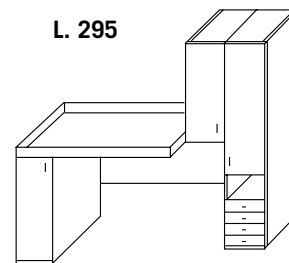

5636

265,00

Anta sopra-
ponte
da cm. 128
*Bridge upper
door 128 cms*

5646

5647

5648

5649

Col. base - <i>Standard col.</i>	795,00	1.047,00	1.190,00	1.183,00
Laccato - <i>Lacquered</i>	838,00	1.132,00	1.281,00	1.279,00