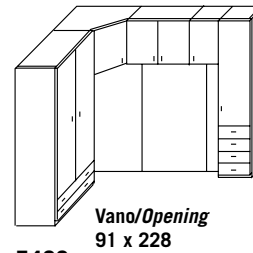

Anta sopraponte
da cm. 64
*Bridge upper
door 64 cms*

**MAGGIORAZIONE
RETRO LACCATO**
*SURCHARGE
LACQUERED
BACK PANEL*
€ 236,00

5481

5482

5483

5484

Col. base - *Standard col.* 1.494,00

1.729,00