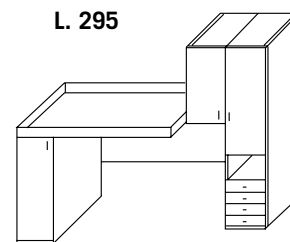

€ 35,00

all'ordine specificare
dove va montato
specify on what door

Anta sopraponte
da cm. 96
*Bridge upper
door 96 cms*

5601

5602

5603

5604

Col. base - <i>Standard col.</i>	759,00	995,00	1.136,00	1.128,00
Laccato - <i>Lacquered</i>	796,00	1.069,00	1.216,00	1.214,00