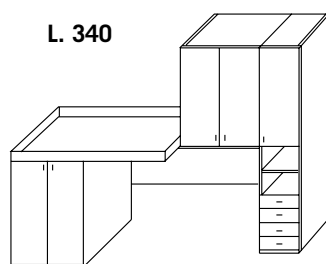

Anta sopra-
ponte
da cm. 128
*Bridge upper
door 128 cms*

5646

5647

5648

5649

Col. base - <i>Standard col.</i>	795,00	1.047,00	1.190,00	1.183,00
Laccato - <i>Lacquered</i>	838,00	1.132,00	1.281,00	1.279,00

5654

5655

5656

5657

Col. base - <i>Standard col.</i>	1.216,00	1.363,00	1.348,00	1.273,00
Laccato - <i>Lacquered</i>	1.340,00	1.491,00	1.487,00	1.406,00

5662

5663

5663/A

Cabina ante
a soffietto senza base
*Wardrobe cabinet folding
doors without base*

Col. base - <i>Standard col.</i>	1.500,00	1.326,00	1.315,00
Laccato - <i>Lacquered</i>	1.681,00	1.454,00	1.444,00

Armadio
sottocastello
*Under bunk set
wardrobe*
H 131 P 88 L 92,2

5621

Sopra ponte
*Bridge upper
doors*
H 128 P 61 L 91,1

5643

Armadio sottocastello
1 anta
*Under bunk set
wardrobe 1-door*
H 131 P 88 L 47

5623

Sopra ponte
1 anta
*Bridge upper
doors 1-door*
H 128 P 61 L 45,9

5644

Vano a giorno
sopraponte
*Bridge upper doors
open modular*
H 128 P 61 L 21

5645

Libreria estraibile
per ponte castello
*Pull-out bookcase
for bridge bunk set*
H 130,5 P 27 L 47

5626

Col. base - <i>Standard col.</i>	306,00	230,00	215,00	151,00	92,00	202,00
Laccato - <i>Lacquered</i>	348,00	273,00	237,00	172,00