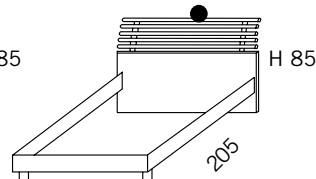

**Giroletto in melaminico
o in metallo con testiera
panchina**
**Melamine or metal bed
frame with bench headboard**

6804