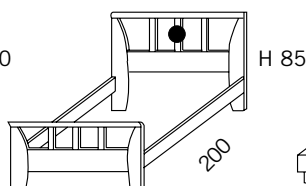

Letto bastoncini
Wooden stick bed

6803