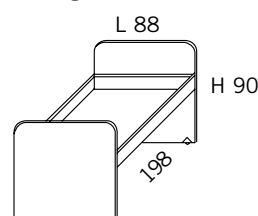

6726

**Rete estraibile a doghe
con frontale e ruote**
*Rolling slat
with front board*