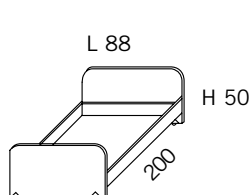

6725

**Letto scorrevole
su ruote senza rete**
Rolling bed without slat