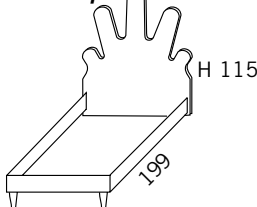

Testiera manina
Hand-shape headboard