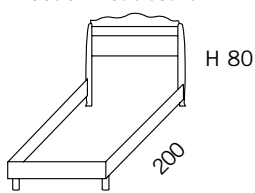

Testiera in legno
Wooden headboard