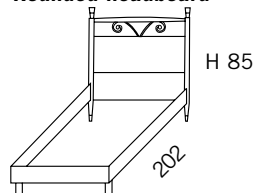

**Letti giroletti in legno o in metallo (senza rete) - Wooden or metal bed frame (without slats)**

	Larg.	Testiera bastoncini <i>Wooden stick bed</i>	Testiera sagomata <i>Shaped headboard</i>	Testiera in legno e ferro <i>Iron and wooden headboard</i>	Testiera panchina sagomata <i>Shaped bench headboard</i>
					
		<b>6716</b>	<b>6717</b>	<b>6718</b>	<b>6731</b>
<b>Col. base - Standard col.</b>	<b>88</b>	341,00	302,00	380,00	307,00
<b>Laccato - Lacquered</b>	<b>88</b>	362,00	334,00	401,00	328,00

Materasso Alto  
 Thickmattress  
 80 x 190

Art. 6741

€ 305,00

Giroletto in melaminico  
 o in metallo 3 lati  
 3-sides melamine  
 or metal bed frame  
 L. 197 x 88

Art. 6746

€ 152,00

Testiera tornita  
 Rounded headboard