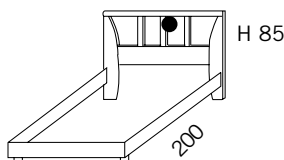

**Giroletto in melaminico
o in metallo testiera
bastoncini**
**Melamine or metal bed
frame wooden stick
headboard**

6809

	Larg.		
Col. base - <i>Standard col.</i>	130	376,00	380,00
Laccato - <i>Lacquered</i>	130	402,00	403,00

**ACCESSORI
ACCESSORIES**

Rete a doghe
Slat
120 x 190

6812

Materasso
Mattress
120 x 190

6813