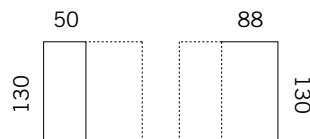

Letti giroletto in legno massello - Solid wood bed frames

**LETTI
SENZA RETE
BEDS
WITHOUT
SLATS**

Testiera panchina sagomata
Shaped bench headboard
H 90 - L 205

6736

Testiera manina
Hand-shape headboard
H 115 - L 198

6737

Testiera attrezzata
Fitted headboard

6742

6743

**Cuscino per
testiera attrezzata**
*Fitted headboard
cushion*
H 70 - L 88

6744

Col. base - *Standard col.*

Larg.

88

422,00

457,00

59,00

82,00

65,00

Laccato - *Lacquered*

88

445,00

504,00

92,00

137,00

**Letto contenitore
con rete a doghe a ribalta**
Bed-box with folding slat
L 201x90

6748

Col. base - *Standard col.*

Larg.

88

520,00

Laccato - *Lacquered*

88

624,00

**Giroletto in melaminico
o in metallo 3 lati**
*3-sides melamine or
metal bed frame*
L 88

6746

**Giroletto in melaminico
4 lati**
*4-sides melamine
bed frame*
L 88

6746/A

Col. base - *Standard col.*

Larg.

88

152,00

208,00

Laccato - *Lacquered*

88

Letti scorrevoli - Rolling bed

**Letto scorrevole
con ruote senza rete**
Rolling bed without slat

6724

**Letto scorrevole
con ruote senza rete**
Rolling bed without slat

6725

**Letto scorrevole
su ruote senza rete**
Rolling bed without slat

6726

**Rete estraibile a doghe
con frontale e ruote**
*Rolling slat
with front board*

6727

Col. base - *Standard col.*

Larg.

88

415,00

378,00

415,00

354,00

Laccato - *Lacquered*

88

370,00