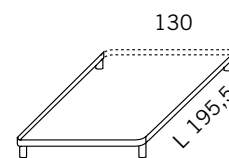

**Giroletto in legno
massello 3 lati**
**3-sides solid
wood bed frame**

6816

		231,00	478,00	179,00	294,00