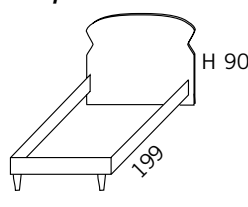

6713

341,00

362,00

Testiera in legno  
 Wooden headboard

6715

314,00

335,00

Giroletto in legno  
 massello 3 lati  
 3-sides solid  
 wood bed frame  
 L. 195,5 x 88

Art. 6747/A

€ 268,00

Testiera manina  
 Hand-shape headboard

6732

341,00

389,00

Testiera sagomata  
 Shaped board

6733

248,00

279,00

**Letti giroletto in legno massello - Solid wood bed frames**
**LETTI  
SENZA RETE  
BEDS  
WITHOUT  
SLATS**
**Testiera panchina sagomata**  
*Shaped bench headboard*  
 H 90 - L 205

6736

**Testiera manina**  
*Hand-shape headboard*  
 H 115 - L 198