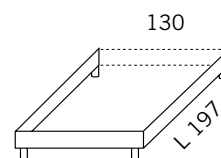

**Giroletto in melaminico
o in metallo 3 lati**
**3-sides melamine
or metal bed frame**

6815