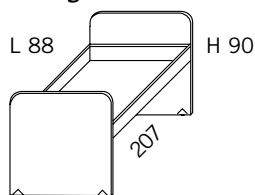

Letti scorrevoli - Rolling bed

**Letto scorrevole
con ruote senza rete**
Rolling bed without slat

6724

**Letto scorrevole
con ruote senza rete**
Rolling bed without slat