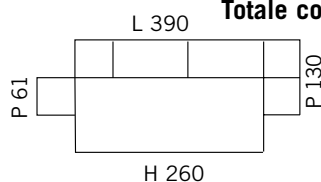

COMPOSIZIONE 2/A

1 Art. 5134	Elem. 1 anta con 4 cass. H 260	€ 442,00
1 Art. 6833	Divano letto con 2 reti a doghe	€ 539,00
2 Art. 5632	Scalini H 90 L 101	€ 364,00
1 Art. 5633	Scalino H 60 L 50	€ 94,00
1 Art. 5634	Scalino H 30 L 50	€ 80,00
1 Art. 5635	Protezione laterale scala	€ 68,00
1 Art. 5639	Protezione laterale letto	€ 58,00
1 Art. 5653	Soppalco	€ 1.045,00
1 Art. 5666	Libreria H 260 L 40 P 38	€ 286,00

Totale senza tappezzeria € 2.976,00

1 Art. 6842	Cuscini divano	€ 137,00
2 Art. 6843	Trapunte	€ 180,00

Totale con tappezzeria € 3.293,00