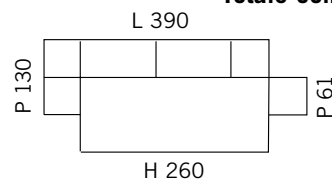

COMPOSIZIONE 2

1 Art. 5134	Elem. 1 anta con 4 cass. H 260	€ 442,00
1 Art. 6833	Divano letto con 2 reti a doghe	€ 539,00
2 Art. 5632	Scalini H 90 L 101	€ 364,00
1 Art. 5633	Scalino H 60 L 50	€ 94,00
1 Art. 5634	Scalino H 30 L 50	€ 80,00
1 Art. 5635	Protezione laterale scala	€ 68,00
1 Art. 5639	Protezione laterale letto	€ 58,00
1 Art. 5653	Soppalco	€ 1.045,00
1 Art. 5666	Libreria H 260 L 40 P 38	€ 286,00

Totale senza tappezzeria € 2.976,00

1 Art. 6842	Cuscini divano	€ 137,00
2 Art. 6843	Trapunte	€ 180,00

Totale con tappezzeria € 3.293,00