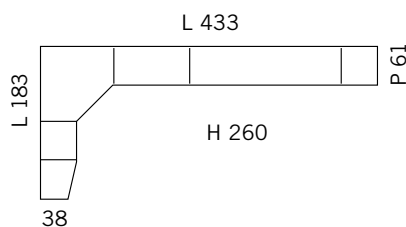

COMPOSIZIONE 1

1 Art. 5139	Fianco H 260	€ 78,00
2 Art. 5133	Elem. 1 anta H 260	€ 526,00
1 Art. 5147	Elem. 2 ante stag.	€ 483,00
1 Art. 5249	Elem. 1 anta term. incl.	€ 372,00
1 Art. 5396	Elem. ponte 4 ante H 96	€ 602,00
1 Art. 5585	Elem. ad angolo H 260	€ 661,00
1 Art. 6317	Mensola da 199,3 x 25	€ 65,00
3 Art. 6311	Reggimensola ventaglio	€ 78,00
1 Art. 6726	Letto scorr. con ruote super.	€ 415,00
1 Art. 6727	Rete estr. con fascia e ruote	€ 354,00

Totale € 3.634,00

COMPOSIZIONE 2

1 Art. 5134	Elem. 1 anta con 4 cass. H 260	€ 442,00
1 Art. 6833	Divano letto con 2 reti a doghe	€ 539,00
2 Art. 5632	Scalini H 90 L 101	€ 364,00
1 Art. 5633	Scalino H 60 L 50	€ 94,00
1 Art. 5634	Scalino H 30 L 50	€ 80,00
1 Art. 5635	Protezione laterale scala	€ 68,00
1 Art. 5639	Protezione laterale letto	€ 58,00
1 Art. 5653	Soppalco	€ 1.045,00
1 Art. 5666	Libreria H 260 L 40 P 38	€ 286,00

Totale senza tappezzeria € 2.976,00

1 Art. 6842	Cuscini divano	€ 137,00
2 Art. 6843	Trapunte	€ 180,00

Totale con tappezzeria € 3.293,00

COMPOSIZIONE 2/A

1 Art. 5134	Elem. 1 anta con 4 cass. H 260	€ 442,00
1 Art. 6833	Divano letto con 2 reti a doghe	€ 539,00
2 Art. 5632	Scalini H 90 L 101	€ 364,00
1 Art. 5633	Scalino H 60 L 50	€ 94,00
1 Art. 5634	Scalino H 30 L 50	€ 80,00
1 Art. 5635	Protezione laterale scala	€ 68,00
1 Art. 5639	Protezione laterale letto	€ 58,00
1 Art. 5653	Soppalco	€ 1.045,00
1 Art. 5666	Libreria H 260 L 40 P 38	€ 286,00

Totale senza tappezzeria € 2.976,00

1 Art. 6842	Cuscini divano	€ 137,00
2 Art. 6843	Trapunte	€ 180,00

Totale con tappezzeria € 3.293,00