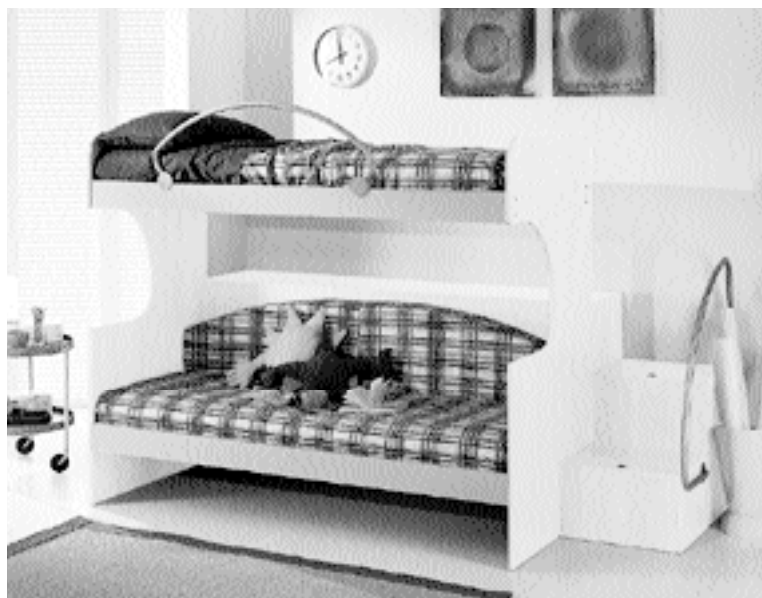

Totale senza trapunta € 1.384,00

1 Art. 6843	Trapunta	€ 90,00
-------------	----------	---------

Totale con trapunta € 1.474,00

L 203

H 164

COMPOSIZIONE 14

2 Art. 5632	Scalino H 90 L 101	€ 364,00
1 Art. 5633	Scalino H 60 L 50	€ 94,00
1 Art. 5634	Scalino H 30 L 50	€ 80,00
1 Art. 5635	Protezione laterale scala	€ 68,00
1 Art. 5639	Protezione laterale letto	€ 58,00
1 Art. 6902	Letto castello	€ 721,00