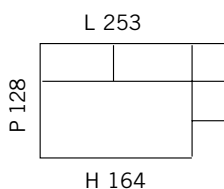

COMPOSIZIONE 14

2 Art. 5632	Scalino H 90 L 101	€ 364,00
1 Art. 5633	Scalino H 60 L 50	€ 94,00
1 Art. 5634	Scalino H 30 L 50	€ 80,00
1 Art. 5635	Protezione laterale scala	€ 68,00
1 Art. 5639	Protezione laterale letto	€ 58,00
1 Art. 6902	Letto castello	€ 721,00

Totale senza tappezzeria € 1.385,00

1 Art. 6842	Cuscini	€ 137,00
2 Art. 6843	Trapunte	€ 180,00

Totale con tappezzeria € 1.702,00

COMPOSIZIONE 15

1 Art. 6712	Letto giroletto con testiera panchina	€ 307,00
1 Art. 5637	Scala	€ 131,00
1 Art. 5639	Protezione laterale letto	€ 58,00
1 Art. 6906/sx	Letto castello con arm. 2 ante	€ 746,00

Totale senza trapunte € 1.242,00

2 Art. 6843	Trapunte	€ 180,00

Totale con trapunte € 1.422,00